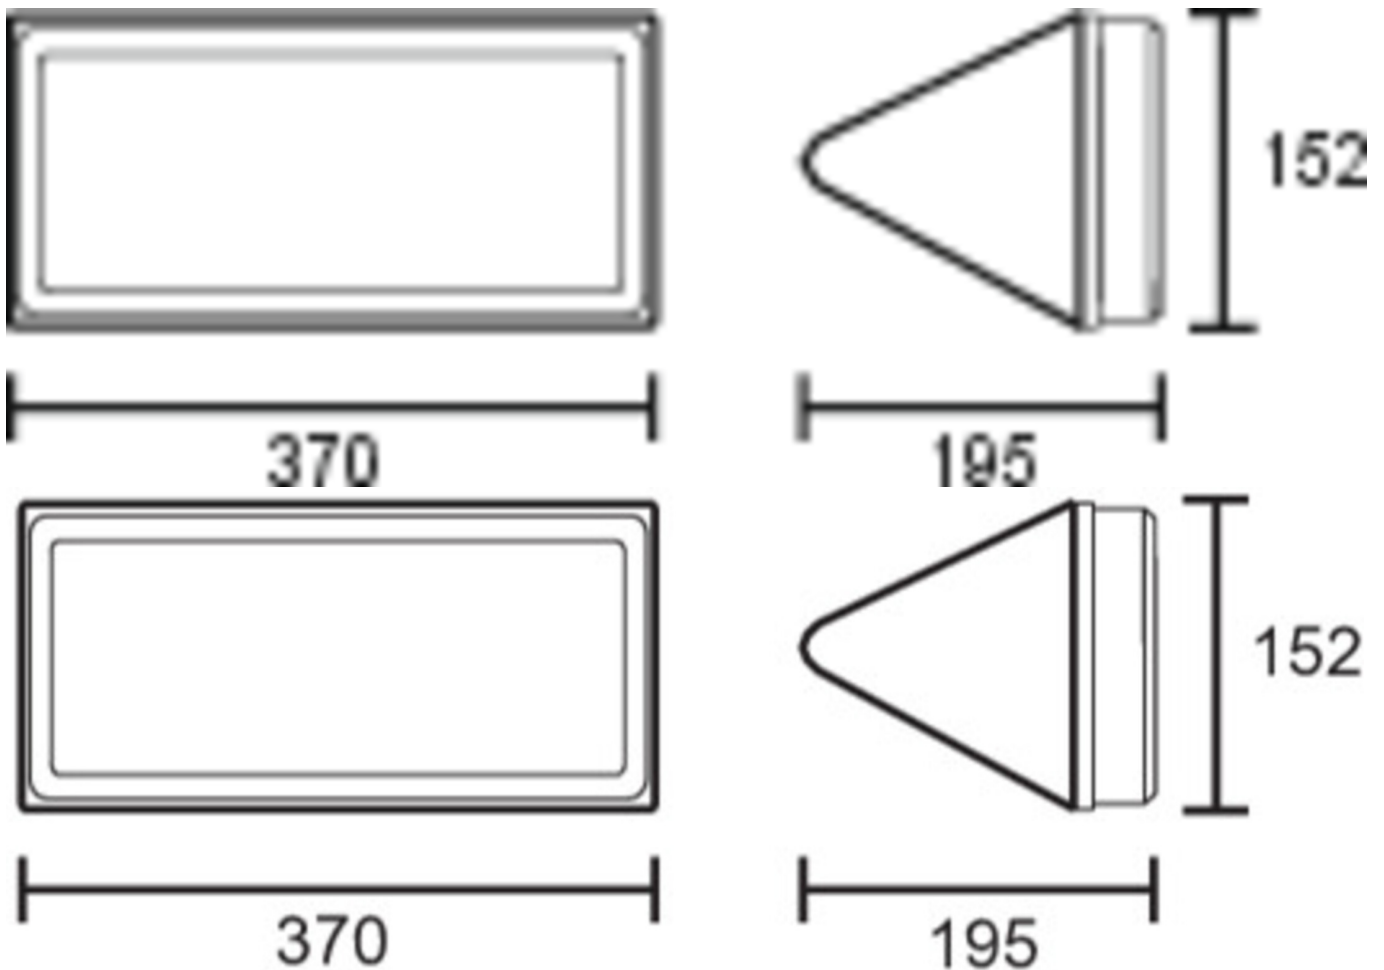

Art.-Nr: PFD418SC
Rettungszeichenleuchte
Deckenaufbau, SelfControl (SC), 8 h, 24 m, IP65, Kunststoff,
weiß

Trapezförmige Kunststoff-Rettungszeichenleuchte zum Deckenanbau für ein- oder beidseitige Beschriftung mit selbstklebendem Piktogramm.

Automatische Überwachung der Sicherheitsleuchte mit SelfControl. Planungssicherheit wird durch logisch vorgegebene aufgedruckte Piktogramme geboten. Die Piktogramme entsprechend DIN ISO 7010 (Pfeil rechts, links und unten) sind standardmäßig im Lieferumfang enthalten. Auf Anfrage kann die Beschriftung auch nach Kundenvorgabe erfolgen.

Mehr Informationen
www.rp-group.com/de/item/PFD418SC

TECHNISCHE DATEN

Leuchtentyp	Rettungszeichenleuchte
Montageart	Deckenaufbau
Erkennungsweite	24 m
Piktogramm	Set
Leuchtmittel	LED
Gehäusematerial	Kunststoff
Gehäusefarbe	weiß
Schutzart (IP)	IP65
Schlagfestigkeit (IK)	6
Zertifizierung	WEEE, CE, D-Zeichen
Schutzklasse	1
Überwachung	SelfControl (SC)
Überbrückungszeit	8 h
Batterie	LiFePO4 6,4 V/1,6 Ah
Leistung max.	2,6 W
Leistung DS	1,7 W
Leistung BS	0,9 W
Umgebungstemperatur DS	-5 °C - 40 °C
Umgebungstemperatur BS	-5 °C - 40 °C

Tiefe	152 mm
Breite	370 mm
Höhe	195 mm
Gewicht	0.95
Gewicht inkl. Verpackung	1.08
Lichtstrom Netz	60 lm
Lichtstrom Not	60 lm
EAN	4262483023013

TECHNISCHE ZEICHNUNG

ZUBEHÖRLISTE

2PW-EB - Pendel

2DW-EB -

DSA - Seilaufhängung