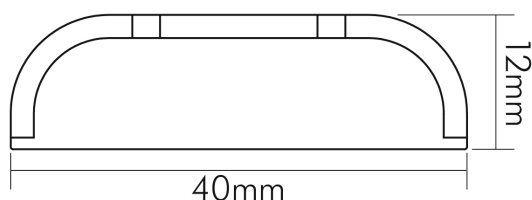

DATENBLATT

LED AC/DC Wandler 700mA dimmbar

LED Spannungswandler auch für RGB-Anlagen, dimmbar

Artikelnummer	6994201030
GTIN	4044538036359

LICHTTECHNISCHE EIGENSCHAFTEN

Art der Steuerung	PWM
Programmierbar	nein

ELEKTRISCHE EIGENSCHAFTEN

Anzahl der Kanäle [sekundär]	1
Anschlussart primär	RST Buchse 2-polig/Buchse 2-polig (PWM)
Anschlussart sekundär	AMP-Buchse 2-polig
Dimmbar	ja
Leitungslänge primär	15 cm
Leitungslänge sekundär	15 cm
Art des LED Steuergerätes	Spannungswandler
Eingangsspannung [AC/DC]	12 - 24 V
Leistung (bei 12V)	4,8 W
Leistung (bei 24V)	12 W
Ausgangsstrom [DC]	700 mA

SICHERHEITSEIGENSCHAFTEN

CE-Kennzeichnung	ja
RoHS	ja
Schutzklasse	III
Schutzart	IP20
Kurzschlusschutz	ja

Eine Haftung für die von uns gelieferte Ware ist jedoch bei Vorliegen von natürlicher Abnutzung, Verschleiß sowie Verbrauch, insbesondere bei Betriebsmitteln LEDs etc. grundsätzlich ausgeschlossen und zwar auch dann, wenn diese bei Lieferung bereits mit der Ware verbunden sind. Angaben zur durchschnittlichen Lebensdauer und Lichtfarben dienen nur der Orientierung, sind unverbindlich und stellen keine Beschaffensvereinbarung dar. Technische und gestalterische Änderungen im Zuge stetiger Produktentwicklungen vorbehalten. nobile AG – Wächtersbacher Str. 78 - 60386 Frankfurt/M. Germany - www.nobile.de

Stand:
18.11.2022
13:01:00