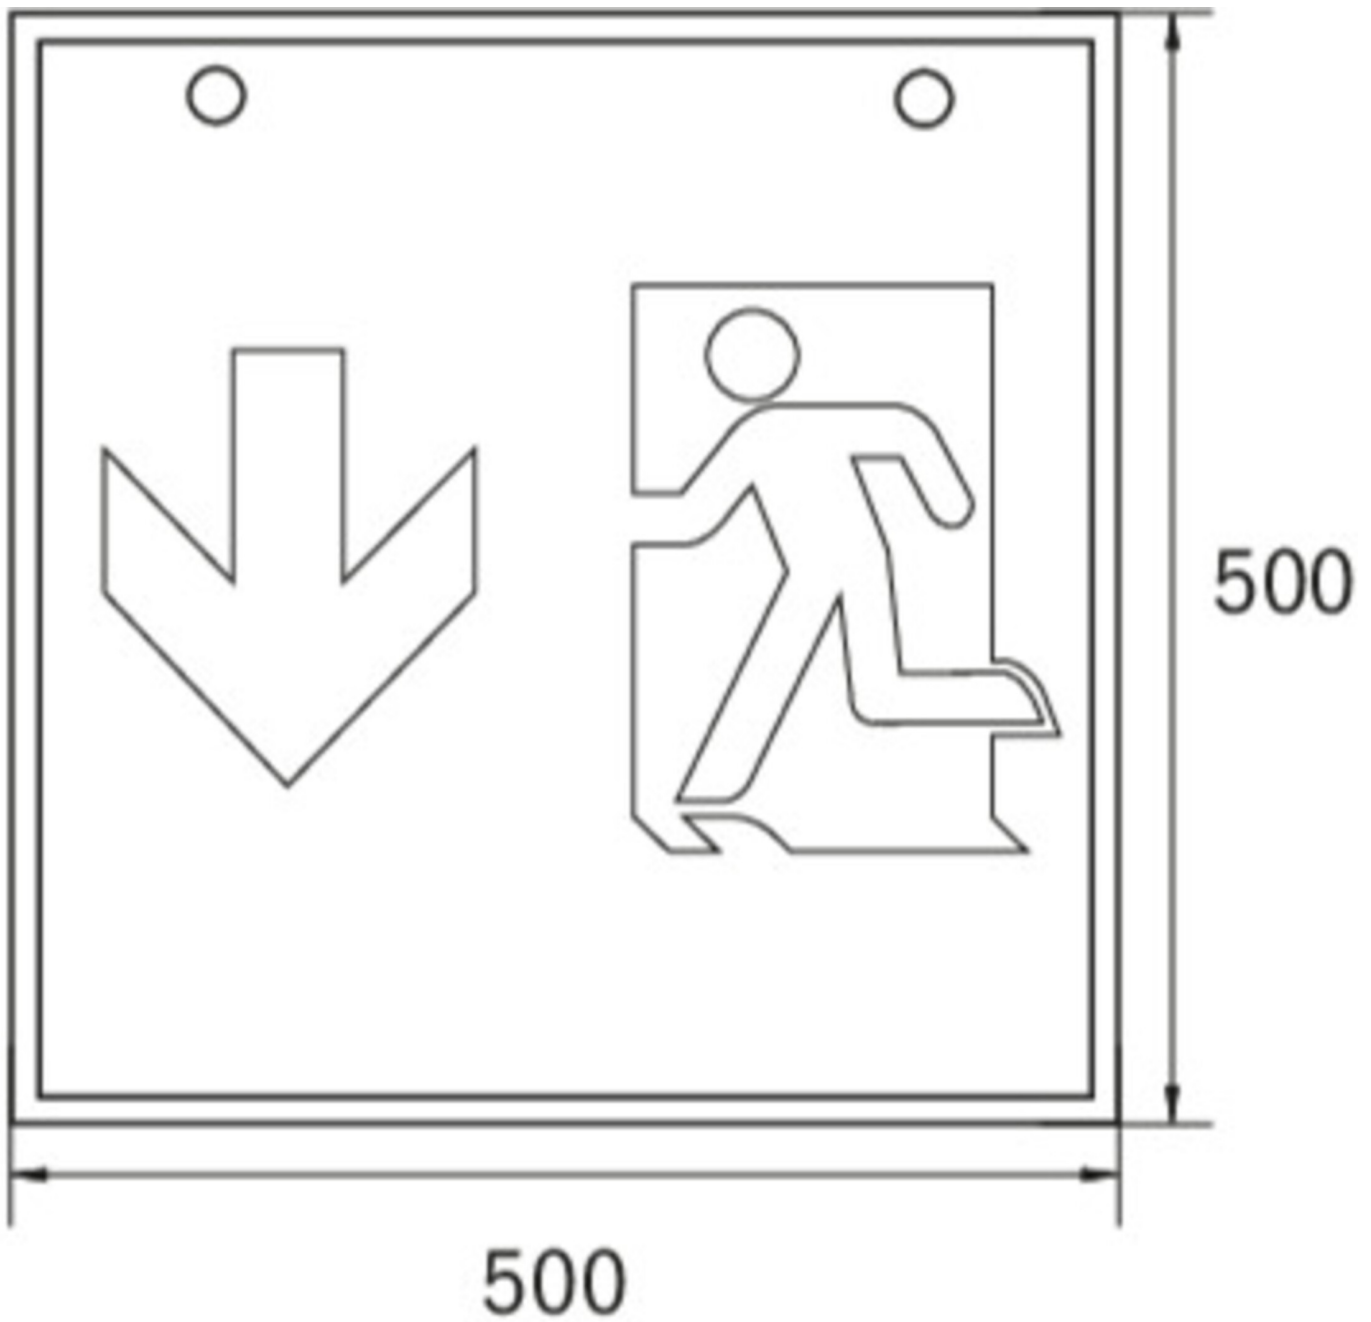

WG

WX

ZUBEHÖRLISTE

LFP3233-SET-2AKKU - Batterie

Stand: 15.10.2025 - Technische Änderungen und Irrtümer vorbehalten.