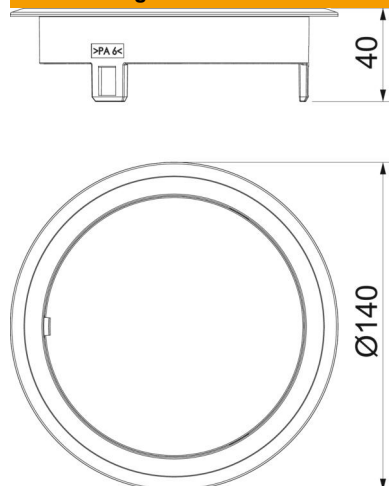

# Technisches Datenblatt

Geräteinsatz mit Blinddeckel und Öffnungskontur, GES R2

Artikelnummer: 7405086

Geräteinsatz mit Blinddeckel und Öffnungskontur für Bodensteckdose GES R2 zum direkten Einbau in die Installationsdose MT R2.  
Für den Einsatz in trocken gepflegten Böden im Innenbereich.

## Stammdaten

Artikelnummer	7405086
Bezeichnung 1	Blinddeckel
Bezeichnung 2	Kunststoff
Hersteller	OBO
Dimension	140x140x40
Farbe	eisengrau; RAL 7011
Werkstoff	Polyamid
Kleinste VK-Einheit	1
Mengeneinheit	Stück
Gewicht	8,15 kg
Gewichtseinheit	kg/100 St.

# Technisches Datenblatt

Geräteinsatz mit Blinddeckel und Öffnungskontur, GES R2

Artikelnummer: 7405086

## Abmessungen