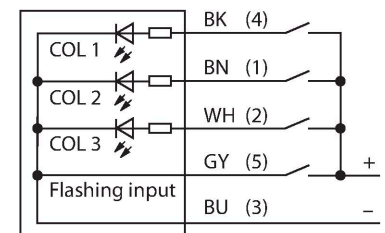

K90LBPQ

LED-Anzeige – Kennleuchte

Merkmale

- Rundum-LED-Anzeige
- Schutzart IP67
- Mechanisches Einschraubgewinde M30 x 1,5
- Stecker, M12 x 1, 5-polig
- Farben: Blau (COL1)
- Blinkfunktion (1,6 Hz) über Funktionseingang wählbar
- Betriebsspannung: 12...30 VDC
- Einzelansteuerbar
- Eingänge: PNP

Anschlussbild

Funktionsprinzip

Die LED-Anzeige eignet sich für den industriellen Einsatz durch die robuste Ausführung in der Schutzart IP67. Über die Dauer des Eingangssignals leuchtet die LED-Anzeige.

Es leuchtet immer nur eine Farbe zu jederzeit. Höhere Farbnummern überschreiben niedrigere. COL 3 überschreibt z. B. COL 1 und 2.

Wird der Funktionseingang an die Versorgungsspannung geschlossen, wechselt die Funktion von Dauerleuchten zu Blinken.

Technische Daten

Typ	K90LBPQ
Ident-No.	3092809
Signal- und Anzeigedaten	
Einsatzzweck	LED Anzeigeleuchte
Funktion	Spotleuchte
Lichtart	Blau
Wellenlänge	470 nm
Lichtstrom	55 lm
LED-Lebensdauer (L70)	50000 h
Dimmbar	Nein
Merkmale Farbe 1	Blau, durchgehend an, 55 lm
Elektrische Daten	
Betriebsspannung	12...30 VDC
Max. Stromaufnahme pro Farbe	475 mA
Leistung	5.7 W
Eingangstyp	PNP
Ansprechzeit typisch	< 75 ms
Mechanische Daten	
Kaskadierbar	Nein
Bauform	Halbkugel, K90L
Abmessungen	Ø 90 x 87 mm
Gehäusewerkstoff	Kunststoff, PC
Fensterwerkstoff	Polycarbonat, diffus
Elektrischer Anschluss	Steckverbinder, M12 x 1, PVC
Aderzahl	5
Umgebungstemperatur	-40...+50 °C
Schutzart	IP67

3074005

Montagewinkel; Werkstoff VA 1.4401

SMB30SC

3052521

Montagehalterung, PBT-schwarz, für Sensoren mit 30-mm-Gewinde, ausrichtbar

Anschlusszubehör

Maßbild	Typ	Ident-No.	
	RKC4.5T-2/TEL	6625016	Anschlussleitung, M12-Kupplung, gerade, 5-polig, Leitungslänge: 2 m, Mantelmaterial: PVC, schwarz; cULus-Zulassung
	WKC4.5T-2/TEL	6625028	Anschlussleitung, M12-Kupplung, gewinkelt, 5-polig, Leitungslänge: 2 m, Mantelmaterial: PVC, schwarz; cULus-Zulassung