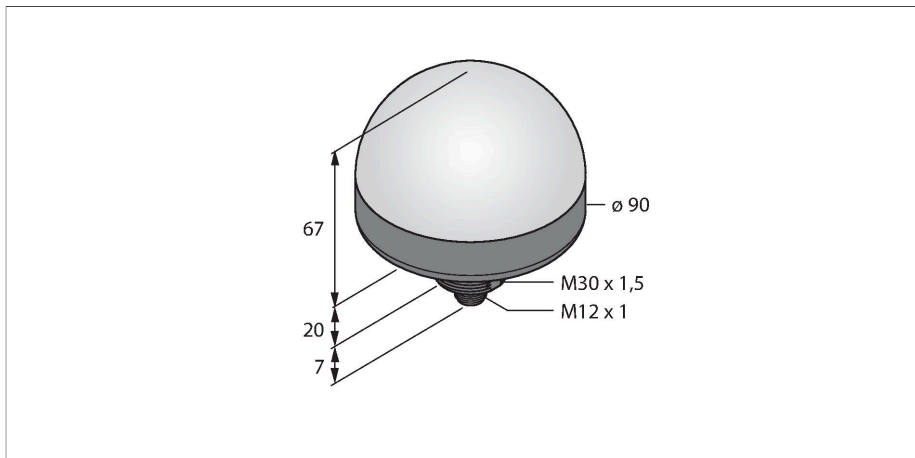

K90LBPQ

LED-Anzeige – Kennleuchte

Merkmale

- Rundum-LED-Anzeige
- Schutzart IP67
- Mechanisches Einschraubgewinde M30 x 1,5
- Stecker, M12 x 1, 5-polig
- Farben: Blau (COL1)
- Blinkfunktion (1,6 Hz) über Funktionseingang wählbar
- Betriebsspannung: 12...30 VDC
- Einzelansteuerbar
- Eingänge: PNP

Anschlussbild

Funktionsprinzip

Die LED-Anzeige eignet sich für den industriellen Einsatz durch die robuste Ausführung in der Schutzart IP67. Über die Dauer des Eingangssignals leuchtet die LED-Anzeige.

Es leuchtet immer nur eine Farbe zu jederzeit. Höhere Farbnummern überschreiben niedrigere. COL 3 überschreibt z. B. COL 1 und 2.

Wird der Funktionseingang an die Versorgungsspannung geschlossen, wechselt die Funktion von Dauerleuchten zu Blinken.

Technische Daten

Typ	K90LBPQ
Ident-No.	3092809
Signal- und Anzeigedaten	
Einsatzzweck	LED Anzeigeleuchte
Funktion	Spotleuchte
Lichtart	Blau
Wellenlänge	470 nm
Lichtstrom	55 lm
LED-Lebensdauer (L70)	50000 h
Dimmbar	Nein
Merkmale Farbe 1	Blau, durchgehend an, 55 lm
Elektrische Daten	
Betriebsspannung	12...30 VDC
Max. Stromaufnahme pro Farbe	475 mA
Leistung	5.7 W
Eingangstyp	PNP
Ansprechzeit typisch	< 75 ms
Mechanische Daten	
Kaskadierbar	Nein
Bauform	Halbkugel, K90L
Abmessungen	Ø 90 x 87 mm
Gehäusewerkstoff	Kunststoff, PC
Fensterwerkstoff	Polycarbonat, diffus
Elektrischer Anschluss	Steckverbinder, M12 x 1, PVC
Aderzahl	5
Umgebungstemperatur	-40...+50 °C
Schutzart	IP67

3074005

Montagewinkel; Werkstoff VA 1.4401

SMB30SC

3052521

Montagehalterung, PBT-schwarz, für Sensoren mit 30-mm-Gewinde, ausrichtbar

Anschlusszubehör

Maßbild	Typ	Ident-No.	
	RKC4.5T-2/TEL	6625016	Anschlussleitung, M12-Kupplung, gerade, 5-polig, Leitungslänge: 2 m, Mantelmaterial: PVC, schwarz; cULus-Zulassung
	WKC4.5T-2/TEL	6625028	Anschlussleitung, M12-Kupplung, gewinkelt, 5-polig, Leitungslänge: 2 m, Mantelmaterial: PVC, schwarz; cULus-Zulassung