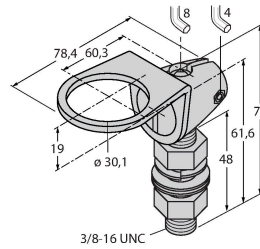

Wird der Funktionseingang an die Versorgungsspannung geschlossen, wechselt die Funktion von Dauerleuchten zu Blinken.

Technische Daten

Typ	K90LBPQ
Ident-No.	3092809
Signal- und Anzeigedaten	
Einsatzzweck	LED Anzeigeleuchte
Funktion	Spotleuchte
Lichtart	Blau
Wellenlänge	470 nm
Lichtstrom	55 lm
LED-Lebensdauer (L70)	50000 h
Dimmbar	Nein
Merkmale Farbe 1	Blau, durchgehend an, 55 lm
Elektrische Daten	
Betriebsspannung	12...30 VDC
Max. Stromaufnahme pro Farbe	475 mA
Leistung	5.7 W
Eingangstyp	PNP
Ansprechzeit typisch	< 75 ms
Mechanische Daten	
Kaskadierbar	Nein
Bauform	Halbkugel, K90L
Abmessungen	Ø 90 x 87 mm
Gehäusewerkstoff	Kunststoff, PC
Fensterwerkstoff	Polycarbonat, diffus
Elektrischer Anschluss	Steckverbinder, M12 x 1, PVC
Aderzahl	5
Umgebungstemperatur	-40...+50 °C
Schutzart	IP67

Technische Daten

Tests/Zulassungen

Zulassungen CE, UL listed

Montagezubehör

SMB30A

3032723

Montagewinkel, rechtwinklig, Edelstahl, für Sensoren mit 30mm Gewinde

SMB30FA

3074005

Montagewinkel; Werkstoff VA 1.4401

SMB30SC

3052521

Montagehalterung, PBT-schwarz, für Sensoren mit 30-mm-Gewinde, ausrichtbar

Anschlusszubehör

Maßbild	Typ	Ident-No.	
	RKC4.5T-2/TEL	6625016	Anschlussleitung, M12-Kupplung, gerade, 5-polig, Leitungslänge: 2 m, Mantelmaterial: PVC, schwarz; cULus-Zulassung
	WKC4.5T-2/TEL	6625028	Anschlussleitung, M12-Kupplung, gewinkelt, 5-polig, Leitungslänge: 2 m, Mantelmaterial: PVC, schwarz; cULus-Zulassung