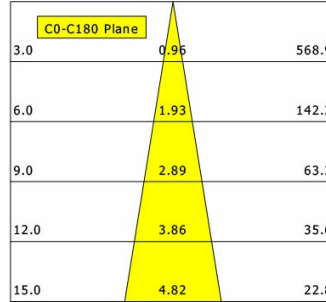

## Lichttechnik / Normen

Leuchtmittel	LED Spot TWL / CRI 98 / 2700-6500 K
Lebensdauer	L90 B50 50.000 h L80 B50 100.000 h L80 B20 50.000 h
Systemleistung	14.4 W
Leuchten-Lichtstrom	max. 1010 lm
Systemeffizienz	55.55 lm/W
Moduleffizienz	116.32 lm/W
UGR Klasse	≤16
Abstrahlwinkel	20°
Versorgungsspannung	220 - 240 V / 50 - 60 Hz
Schutzklasse	III
Schutzart	IP20

# ILVY-FIX 100.TWL.20.WH-CO/DALI

Ilvy Fix (3000 K, 1xLED 14W TWL 800lm 20°)

— C0/C180 cd / 1000 lm

	C0	C90	C180	C270
0°	6400	6400	6400	6400
15°	1343	1343	1343	1343
30°	85	85	85	85
45°	7	7	7	7
60°	1	1	1	1
75°	0	0	0	0
90°	0	0	0	0
cd / 1000 lm				

Offset [m] Cone width [m] Illuminance [lx]

<b>η</b>	LED
Efficiency	57 lm/W
Direct/Indirect	↓ 100% / ↑ 0%
System Power	14 W
<b>UGR</b>	X=4H, Y=8H
Reflection factors	70/50/20
UGR C0/C180	<10.0
UGR C90/C270	<10.0
CIE Flux Codes	99 100 100 100 100
Ra/CRI	>90

Offset [m] Cone width [m] Illuminance [lx]

<b>η</b>	LED
Efficiency	62 lm/W
Direct/Indirect	↓ 100% / ↑ 0%
System Power	14 W
<b>UGR</b>	X=4H, Y=8H
Reflection factors	70/50/20
UGR C0/C180	<10.0
UGR C90/C270	<10.0
CIE Flux Codes	99 100 100 100 100
Ra/CRI	>90