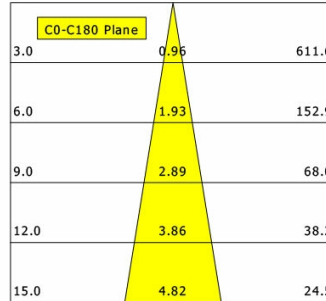

## Lichttechnik / Normen

Leuchtmittel	LED Spot TWL / CRI 98 / 2700-6500 K
Lebensdauer	L90 B50 50.000 h L80 B50 100.000 h L80 B20 50.000 h
Systemleistung	14.4 W
Leuchten-Lichtstrom	max. 1010 lm
Systemeffizienz	55.55 lm/W
Moduleffizienz	116.32 lm/W
UGR Klasse	≤16
Abstrahlwinkel	20°
Versorgungsspannung	220 - 240 V / 50 - 60 Hz
Schutzklasse	III
Schutzart	IP20

Offset [m] Cone width [m] Illuminance [lx]

<b>η</b>	LED
Efficiency	57 lm/W
Direct/Indirect	↓ 100% / ↑ 0%
System Power	14 W
<b>UGR</b>	X=4H, Y=8H
Reflection factors	70/50/20
UGR C0/C180	<10.0
UGR C90/C270	<10.0
CIE Flux Codes	99 100 100 100 100
Ra/CRI	>90

LTS

Ilvy Fix (4000 K, 1xLED 14W TWL 860lm 20°)

— C0/C180 cd / 1000 lm

	C0	C90	C180	C270
0°	6400	6400	6400	6400
15°	1343	1343	1343	1343
30°	85	85	85	85
45°	7	7	7	7
60°	1	1	1	1
75°	0	0	0	0
90°	0	0	0	0
cd / 1000 lm				

Offset [m] Cone width [m] Illuminance [lx]

<b>η</b>	LED
Efficiency	62 lm/W
Direct/Indirect	↓ 100% / ↑ 0%
System Power	14 W
<b>UGR</b>	X=4H, Y=8H
Reflection factors	70/50/20
UGR C0/C180	<10.0
UGR C90/C270	<10.0
CIE Flux Codes	99 100 100 100 100
Ra/CRI	>90