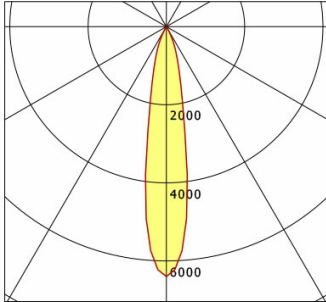

ILVY-FIX 100.TWL.20.WH-CO/DALI

Ilvy Fix (3000 K, 1xLED 14W TWL 800lm 20°)

— C0/C180 cd / 1000 lm

	C0	C90	C180	C270
0°	6400	6400	6400	6400
15°	1343	1343	1343	1343
30°	85	85	85	85
45°	7	7	7	7
60°	1	1	1	1
75°	0	0	0	0
90°	0	0	0	0
cd / 1000 lm				

Offset [m] Cone width [m] Illuminance [lx]