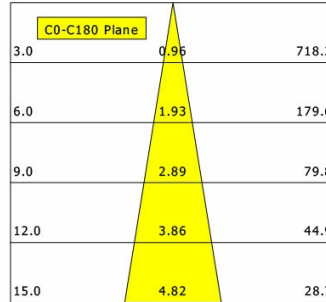

## Lichttechnik / Normen

Leuchtmittel	LED Spot TWL / CRI 98 / 2700-6500 K
Lebensdauer	L90 B50 50.000 h L80 B50 100.000 h L80 B20 50.000 h
Systemleistung	14.4 W
Leuchten-Lichtstrom	max. 1010 lm
Systemeffizienz	55.55 lm/W
Moduleffizienz	116.32 lm/W
UGR Klasse	≤16
Abstrahlwinkel	20°
Versorgungsspannung	220 - 240 V / 50 - 60 Hz
Schutzklasse	III
Schutzart	IP20

Offset [m] Cone width [m] Illuminance [lx]

<b>η</b>	LED
Efficiency	62 lm/W
Direct/Indirect	↓ 100% / ↑ 0%
System Power	14 W
<b>UGR</b>	X=4H, Y=8H
Reflection factors	70/50/20
UGR C0/C180	<10.0
UGR C90/C270	<10.0
CIE Flux Codes	99 100 100 100 100
Ra/CRI	>90

LTS

Ilvy Fix (6500 K, 1xLED 14W TWL 1010lm 20°)

— C0/C180 cd / 1000 lm

	C0	C90	C180	C270
0°	6400	6400	6400	6400
15°	1343	1343	1343	1343
30°	85	85	85	85
45°	7	7	7	7
60°	1	1	1	1
75°	0	0	0	0
90°	0	0	0	0
cd / 1000 lm				

Offset [m] Cone width [m] Illuminance [lx]

<b>η</b>	LED
Efficiency	72 lm/W
Direct/Indirect	↓ 100% / ↑ 0%
System Power	14 W
<b>UGR</b>	X=4H, Y=8H
Reflection factors	70/50/20
UGR C0/C180	<10.0
UGR C90/C270	<10.0
CIE Flux Codes	99 100 100 100 100
Ra/CRI	>90