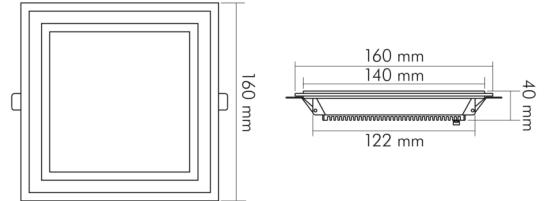

DATENBLATT

LED Glas Panel 160Q weiss 11W DTW 350mA

LED Glas Panel 160 Q Dim to Warm

Artikelnummer	1560906145
GTIN	4044538069623

ENERGIEVERBRAUCHSKENNZEICHNUNG

Energieeffizienzklasse	F
Artikelnummer der Lichtquelle	8053226145
EPREL-Registrierungsnummer	954507

LICHTTECHNISCHE EIGENSCHAFTEN

Lichtkegel	freistrahlend/diffus
Lichtquellentyp	DLS/NMLS
Ungebündeltes [NDLS] oder gebündeltes Licht [DLS]	DLS
Farbtemperatur	2000 - 3000 K
Gesamtlichtstrom bei 3000 K	950 lm
Gesamtlichtstrom bei 2000 K	50 lm
Nutzlichtstrom [Φ_{use}] bei 3000 K	950 lm
Nutzlichtstrom [Φ_{use}] bei 2000 K	50 lm
Nutzlichtstrom [Φ_{use}] bezogen auf	Kugel (360°)
Ausstrahlwinkel	120°
Farbabstand [McAdam]	3 SDCM
Farbwiedergabeindex Ra	80
Farbwiedergabeindex R9	3
Farbwertanteil [x]	0,38
Farbwertanteil [y]	0,38
Bildschirmarbeitsplatztauglich nach EN 12464-1	nein
Spitzen-Lichtstärke	270 cd

Stand:
18.11.2022
13:01:00