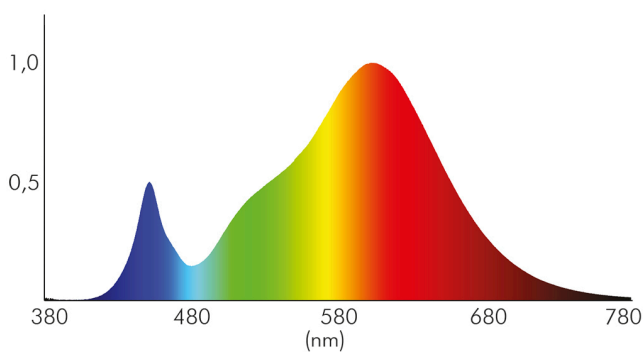

DATENBLATT

LED Glas Panel 160Q weiss 11W DTW 350mA

LED Glas Panel 160 Q Dim to Warm

Lichtverteiler	Diffusorlinse/-optik/-panel
L80B10 - Lebensdauer bei 25 °C	50000 h
L70B50 - Lebensdauer bei 25°C	50000 h
Lichtstromrückgang bei mittl. Nutzungsdauer 50.000 h bei 25 °C Umgebungstemperatur	80 %
Ausfallrate bei mittl. Nutzungsdauer von 50.000 h bei 25 °C Umgebungstemperatur	10 %
Lebensdauerfaktor	0,9
Lichtstromerhalt	0,96
Verwendete Beleuchtungstechnologie	LED
Farbe steuerbar (RGB)	nein
Blendschutzschild	nein
Hülle	keine Hülle
Farblich abstimmbare Lichtquelle	ja
Konstant-Lichtstrom-Regelung	nein
Lichtquelle austauschbar	nein
Lichtquelle mit hoher Leuchtdichte	nein
Lichteinspeisung	hinterleuchtet
Lichtverteilung	symmetrisch
Lichtaustritt	direkt
Leuchtmittel	SMD-LED
Geeignet für Leuchtmittelanzahl	1

Spektrale Strahlungsverteilung (250..800 nm) - Diagramm

ELEKTRISCHE EIGENSCHAFTEN

Direkt an die Netzspannung [MLS]/Nicht direkt an die Netzspannung angeschlossen [NMLS]	NMLS

Stand:
18.11.2022
13:01:00