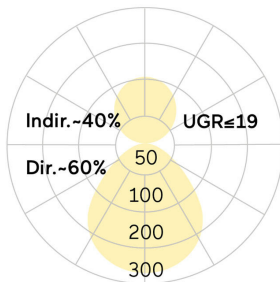

Basic-X1

Anbauleuchte - Direkt-/ indirektstrahlend

Artikelnummer: BX1ASE-830M-D300

Abbildungen ggf. nur ähnlich, dienen als Orientierung.

Basic-X1. LED. Anbauleuchte für Wand- oder Deckenmontage. Gestufter Leuchtenkörper mit filigran sichtbarer Bauhöhe und minimalistischem Rand. Beleuchtungskörper aus hochwertigem Aluminiumprofil. Oberfläche Radiant Silver. Lichtcharakteristik: Direktstrahlend mit indirekter Lichtkorona. Farbtemperatur: 3000K (Warm White). Farbwiedergabeindex (Ra): >80. Microprismenoptik aus Spezialacrylglas zur Reduktion der Leuchtdichte in Office-Bereichen. UGR<=19. Einfach

schaltbar. DxH (rund). D=300mm. H=55+25mm. Medium-Power-Bestromung. 2627lm. 19W. 2,2kg. Binning initial <= MacAdam 3. IP20. Schutzklasse I. CE-, UKCA Kennzeichnung. ENEC. IK02. 220-240V. 50-60 Hz. RG0 (EN62471). Lichtstromrückgang von max. 0,3%/1.000 Betriebsstunden. Nennausfallrate von max. 0,2%/1.000 Betriebsstunden. L85B10 (tq 25°C) = 50.000h. 5 Jahre Garantie. Hersteller: Lightnet GmbH, nach ISO 9001:2015 und 50001:2018 zertifiziert.

Basic-X1

Anbauleuchte - Direkt-/ indirektstrahlend

Artikelnummer: BX1ASE-830M-D300

Kunde / Projekt: _____

Notiz: _____

Produktname	Basic-X1
Leuchtmittel	LED
Installationstyp	Anbauleuchte
Oberfläche	Radiant Silver
Lichtverteilung	Direkt-/ indirektstrahlend
CCT	3000K
Farbwiedergabeindex (Ra)	Ra>80
Optisches System	Microprismenoptik
Steuerung	Einfach schaltbar
Länge L/ Ø D (mm)	D=300mm
Höhe H (mm)	H=55+25mm
Bestromung	Medium-Power
Leuchtenlichtstrom	2627lm
Anschlussleistung	19W
Schutzart	IP20
Prüfzeichen	ENEC
LED-Lebensdauer	L85B10 (tq 25°C) = 50.000h
UGR	UGR≤ 19
Photometrischer Code	8 30 / 3 3 9
Photobiologische Klasse	RG0 (EN62471)
Indoor/Outdoor	Indoor: ta [ambient] max. 25°C
Gewicht (kg)	2,2kg