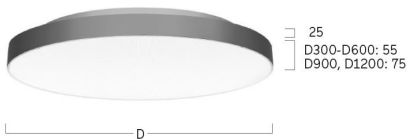

Basic-X1

Anbauleuchte - Direkt-/ indirektstrahlend

Artikelnummer: BX1ASE-830M-D300

Abbildungen ggf. nur ähnlich, dienen als Orientierung.

Basic-X1. LED. Anbauleuchte für Wand- oder Deckenmontage. Gestufter Leuchtenkörper mit filigran sichtbarer Bauhöhe und minimalistischem Rand. Beleuchtungskörper aus hochwertigem Aluminiumprofil. Oberfläche Radiant Silver. Lichtcharakteristik: Direktstrahlend mit indirekter Lichtkorona. Farbtemperatur: 3000K (Warm White). Farbwiedergabeindex (Ra): >80. Microprismenoptik aus Spezialacrylglas zur Reduktion der Leuchtdichte in Office-Bereichen. UGR<=19. Einfach

schaltbar. DxH (rund). D=300mm. H=55+25mm. Medium-Power-Bestromung. 2627lm. 19W. 2,2kg. Binning initial <= MacAdam 3. IP20. Schutzklasse I. CE-, UKCA Kennzeichnung. ENEC. IK02. 220-240V. 50-60 Hz. RG0 (EN62471). Lichtstromrückgang von max. 0,3%/1.000 Betriebsstunden. Nennausfallrate von max. 0,2%/1.000 Betriebsstunden. L85B10 (tq 25°C) = 50.000h. 5 Jahre Garantie. Hersteller: Lightnet GmbH, nach ISO 9001:2015 und 50001:2018 zertifiziert.

Basic-X1

Anbauleuchte - Direkt-/ indirektstrahlend

Artikelnummer: BX1ASE-830M-D300

Kunde / Projekt: _____

Notiz: _____

Produktname	Basic-X1
Leuchtmittel	LED
Installationstyp	Anbauleuchte
Oberfläche	Radiant Silver
Lichtverteilung	Direkt-/ indirektstrahlend
CCT	3000K
Farbwiedergabeindex (Ra)	Ra>80
Optisches System	Microprismenoptik
Steuerung	Einfach schaltbar
Länge L/ Ø D (mm)	D=300mm
Höhe H (mm)	H=55+25mm
Bestromung	Medium-Power
Leuchtenlichtstrom	2627lm
Anschlussleistung	19W
Schutzart	IP20
Prüfzeichen	ENEC
LED-Lebensdauer	L85B10 (tq 25°C) = 50.000h
UGR	UGR≤ 19
Photometrischer Code	8 30 / 3 3 9
Photobiologische Klasse	RG0 (EN62471)
Indoor/Outdoor	Indoor: ta [ambient] max. 25°C
Gewicht (kg)	2,2kg