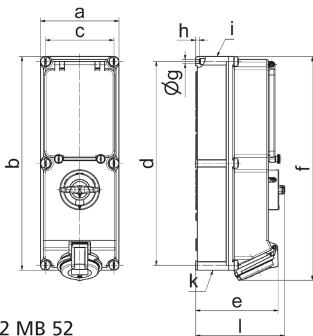

Artikelbeschreibung	
Frequenz	50/60Hz
Schutzart	IP44
Kennfarbe	schwarz
Gerätefarbe	Klappdeckel schwarz RAL 9005, Betätigungsklappe rauchtogas, Gehäuseschrauben grau RAL 7035, Gehäuseunterteil grau RAL 7035, Gehäuseoberteil grau RAL 7035, Schalterknebel grau RAL 7035
Anschluss technik	schraublose Federklemmtechnik als Käfigzugfederklemme mit Kontex-Kontakt
Maximaler Leiterquerschnitt	4,0 qmm
Kabeleinführung	1xM32/M25 oben, 1xM32/M25 unten
Geräte-Höhe	384mm
Geräte-Breite	134mm
Geräte-Tiefe	153mm
Gehäusegrösse	365x134 mm (HxB)
Gehäusematerial	Polycarbonat
Kontakte	der Kontaktträger ist aus Polyamid, die Kontakte sind Messing vernickelt

sonstige technische Eigenschaften	
	Die Leitungseinführung ist zweimal oben und zweimal unten offen
	In 0-Stellung abschließbar für bis zu 3 Bügelschlösser mit einem Bügeldurchmesser bis 7mm
	Im Gehäuseunterteil ist eine Tragschiene vorhanden, Eine Tragschiene für 6 Teilungseinheiten waagrecht ist unter der Betätigungsklappe vorhanden

Logistikdaten	
Einzelgewicht	0.0 kg / Stück
Verpackungsart	Karton
Inhaltsmenge	1 ST
EAN	4024941171663
Länge	387 mm
Breite	222 mm
Höhe	150 mm
Gewicht	0.193 kg
Volumen	11'029.5 ccm

12 MB 52

Ampere	16	16	16	32	32	32
Polzahl	3	4	5	3	4	5
a	134,0	134,0	134,0	134,0	134,0	134,0
b	365,0	365,0	365,0	365,0	365,0	365,0
c	117,0	117,0	117,0	117,0	117,0	117,0
d	348,0	348,0	348,0	348,0	348,0	348,0
e	129,0	135,0	141,0	146,0	146,0	152,0
f	384,0	382,0	382,0	391,0	391,0	391,0
g ø	6,5	6,5	6,5	6,5	6,5	6,5
h	8,0	8,0	8,0	8,0	8,0	8,0
i	M25/20	M32/25	M32/25	M40/32	M40/32	M40/32
k	M25/20	M32/25	M32/25	M40/32	M40/32	M40/32
l	156,0	156,0	156,0	156,0	156,0	156,0
Leiter mm <sup>2</sup> min	1,5	1,5	1,5	2,5	2,5	2,5
Leiter mm <sup>2</sup> max	4	4	4	10	10	10