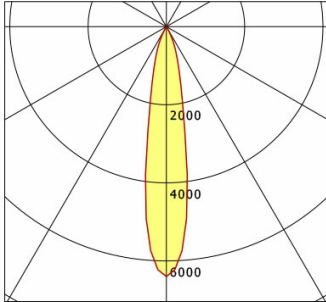

Hinweise

Bei Verwendung der Leuchte in einem geschlossenen Einbaukasten, Maße für Einbaukasten beachten (L x B x H = 500 x 190 x 130 mm).

Standardoptionen

Lichttechnik / Normen

Leuchtmittel	LED Spot TWL / CRI 98 / 2700-6500 K
Lebensdauer	L90 B50 50.000 h L80 B50 100.000 h L80 B20 50.000 h
Systemleistung	14.4 W
Leuchten-Lichtstrom	max. 1010 lm
Systemeffizienz	54.16 lm/W
Moduleffizienz	116.32 lm/W
UGR Klasse	≤16
Abstrahlwinkel	20°
Versorgungsspannung	220 - 240 V / 50 - 60 Hz
Schutzklasse	III
Schutzart	IP20

Abmessungen / Gewichte

Außendurchmesser	100 mm
Höhe	113 mm
Ausschnittsmaß (Ø)	90 mm
Deckenstärke	12.5 - 50.0 mm
Einbautiefe	122 mm
Nettogewicht	0.56 kg

Einbaustrahler · Ilvy Fix

ILVY-FIX 100.TWL.20.BK-GO/DALI

Bruttogewicht

LTS
LOVE TO SHINE

0.66 kg

ILVY-FIX 100.TWL.20.BK-GO/DALI

Ilvy Fix (2700 K, 1xLED 14W TWL 780lm 20°)

C0/C180 cd / 1000 lm

	C0	C90	C180	C270
0°	6400	6400	6400	6400
15°	1343	1343	1343	1343
30°	85	85	85	85
45°	7	7	7	7
60°	1	1	1	1
75°	0	0	0	0
90°	0	0	0	0
cd / 1000 lm				

Offset [m] Cone width [m] Illuminance [lx]

Offset [m]	Cone width [m]	Illuminance [lx]
3.0	0.96	554.7
6.0	1.93	138.7
9.0	2.89	61.6
12.0	3.86	34.7
15.0	4.82	22.2

η	LED
Efficiency	56 lm/W
Direct/Indirect	↓ 100% / ↑ 0%
System Power	14 W
UGR	X=4H, Y=8H
Reflection factors	70/50/20
UGR C0/C180	<10.0
UGR C90/C270	<10.0
CIE Flux Codes	99 100 100 100 100
Ra/CRI	>90