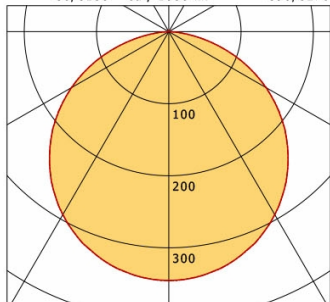

Abmessungen / Gewichte

Außendurchmesser	556 mm
Höhe	95 mm
Nettogewicht	8.04 kg
Bruttogewicht	8.94 kg

LUNS 204.830.1/DALI

Lunata Small (1xLED 41W 830/3000K 4250lm)

— C0/C180 cd / 1000 lm — C90/C270

	C0	C90	C180	C270
0°	345	345	345	345
15°	332	332	332	332
30°	293	293	293	293
45°	233	233	233	233
60°	156	156	156	156
75°	66	66	66	66
90°	1	1	1	1
cd / 1000 lm				

Offset [m]	Cone width [m]		Illuminance [lx]
3.0	C0-C180 Plane	C90-C270 Plane	163.1
6.0	18.39	18.40	40.8
9.0	27.59	27.59	18.1
12.0	36.78	36.79	10.2
15.0	45.98	45.99	6.5

η	LED
Efficiency	104 lm/W
Direct/Indirect	↓ 100% / ↑ 0%
System Power	41 W
UGR	X=4H, Y=8H
Reflection factors	70/50/20
UGR C0/C180	22.5
UGR C90/C270	22.5
CIE Flux Codes	47 79 96 100 100
Ra/CRI	>80