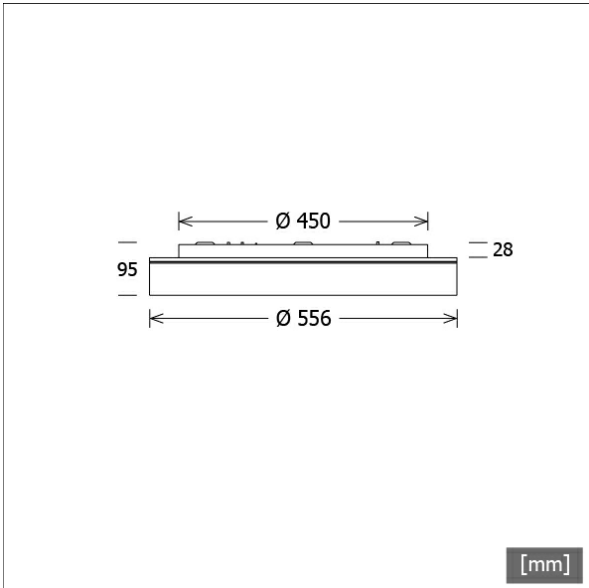

LUNS 204.830.1/DALI

Beschreibung

- als Decken-, Wand- oder Pendelleuchte (Drahtseilabhängung als Zubehör bestellen) einsetzbar
- direktstrahlend mit Lichteffektring
- hohe Wartungsfreundlichkeit
- keine UV- und Wärmestrahlung
- Leuchte bestehend aus Stahlblechgehäuse für Betriebsgerät und Lichteinheit
- Lichteinheit über Bajonettverschluss von Betriebsgerätgehäuse werkzeuglos trennbar (mit Fangseilsicherung)
- Acrylglasdiffusor opal
- Betriebsgerätgehäuse für direkte Schraubmontage
- 5-polige Anschlussklemme
- Betriebsgerät (LED-Konverter) integriert (mit DALI Dimmung)

Standardoptionen

Farbe	Artikelnummer	EAN
silber	665716	4043544750297
schwarz	665717	4043544750303
weiß	665718	4043544750310

Sonderoptionen

Lichttechnik / Normen

Leuchtmittel	LED linear / CRI 80 / 3000 K
EPREL Lichtquellen	993702 993704
Lebensdauer	L90 B50 50.000 h
	L80 B50 100.000 h
	L80 B20 50.000 h
Systemleistung	40.8 W
Leuchten-Lichtstrom	4250 lm
Systemeffizienz	104.16 lm/W
Moduleffizienz	163.00 lm/W
UGR Klasse	≤25
Versorgungsspannung	220 - 240 V / 50 - 60 Hz
Schutzklasse	I
Schutzart	IP20

Abmessungen / Gewichte

Außendurchmesser	556 mm
Höhe	95 mm
Nettogewicht	8.04 kg
Bruttogewicht	8.94 kg

LUNS 204.830.1/DALI

Lunata Small (1xLED 41W 830/3000K 4250lm)

— C0/C180 cd / 1000 lm — C90/C270

	C0	C90	C180	C270
0°	345	345	345	345
15°	332	332	332	332
30°	293	293	293	293
45°	233	233	233	233
60°	156	156	156	156
75°	66	66	66	66
90°	1	1	1	1
cd / 1000 lm				

Offset [m]	Cone width [m]		Illuminance [lx]
3.0	C0-C180 Plane	C90-C270 Plane	163.1
6.0	18.39	18.40	40.8
9.0	27.59	27.59	18.1
12.0	36.78	36.79	10.2
15.0	45.98	45.99	6.5

η	LED
Efficiency	104 lm/W
Direct/Indirect	↓ 100% / ↑ 0%
System Power	41 W
UGR	X=4H, Y=8H
Reflection factors	70/50/20
UGR C0/C180	22.5
UGR C90/C270	22.5
CIE Flux Codes	47 79 96 100 100
Ra/CRI	>80