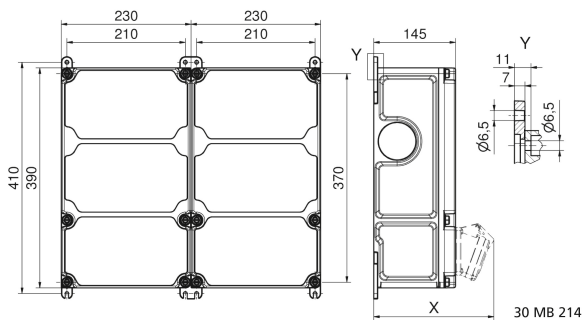

Logistikdaten	
Inhaltsmenge	1 ST
EAN	4024941206600
Länge	800 mm
Breite	600 mm
Höhe	340 mm
Gewicht	10,272 kg
Volumen	163.200 ccm

Tiefenmaß/ depth X (mm)

Bezeichnung/ with	IP44	IP67
OTC-Klappe/ OTC operating window	180	180
Schutzk. Steckdose/domestic socket	162	205
CEE 16A 3p	200	200
CEE 16A 4p	204	202
CEE 16A 5p	207	205
CEE 32A 3p/4p	211	213
CEE 32A 5p	213	214
CEE 63A 3p/4p/5p	229	231