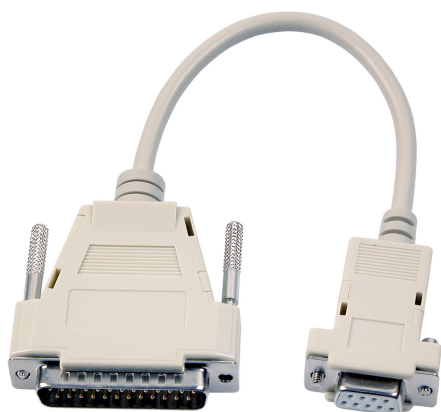

DATENBLATT

Maus-Modem Adapterkabel, DSub 9 auf DSub 25, Bu.-St., 3,0m, beige

Beschreibung

Belegung: 1-8, 2-3, 3-2, 4-20, 5-7, 6-6, 7-4, 8-5, 9-22, S-S. Geschirmt. Montiert.

Allgemeine Daten

Anzahl der Pole Anschluss 2	25
Anzahl der Pole Anschluss 1	9

Cable construction

Ausführung Anschluss 2	Stecker
Ausführung Anschluss 1	Buchse

Kabelaufbau

Steckverbindertyp Anschluss 2	D-Sub
Steckverbindertyp Anschluss 1	D-Sub

Verfügbare Varianten

ArtNr.	Bezeichnung	Farbe	Länge
EK125.025	Maus-Modem Adapterkabel, DSub 9 auf DSub 25, Bu.-St., 0,25m, beige	beige	0,25 m
EK125.2	Maus-Modem Adapterkabel, DSub 9 auf DSub 25, Bu.-St., 2,0m, beige	beige	2,0 m
EK125.3	Maus-Modem Adapterkabel, DSub 9 auf DSub 25, Bu.-St., 3,0m, beige	beige	3,0 m