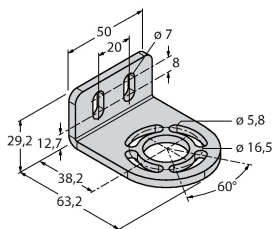

Technische Daten

Elektrischer Anschluss	Kabel mit Steckverbinder, M12 x 1
Aderzahl	8
Umgebungstemperatur	0...+50 °C
Schutzart	IP65
Betriebsspannungsanzeige	LED, grün
Tests/Zulassungen	
Vibrationsfestigkeit	10-55 Hz bei 0,35 mm
Schockprüfung	10 g bei 16 ms (6000 Zyklen)
Zulassungen	CE, cULus listed

Montagezubehör

EZA-MBK-11

3071470

Montagewinkel, schwarz, Stahl,
für EZ-ARRAY und EZ-SCREEN
Standard und Kaskade 14 & 30 mm

EZA-MBK-12

3071756