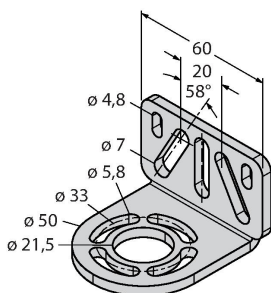

EZA-MBK-20

3072587

Montagewinkel, schwarz, Stahl,
für EZ-ARRAY und EZ-SCREEN
Standard 14 & 30 mm

Anschlusszubehör

Maßbild	Typ	Ident-No.	
	QDE-815D	3070883	Anschlussleitung für Sicherheitslichtvorhänge, PVC, gelb, Länge 4.57 m, Kupplung, M12 x 1, 8-polig
	QDE-825D	3070884	Anschlussleitung für Sicherheitslichtvorhänge, PVC, gelb, Länge 7.62 m, Kupplung, M12 x 1, 8-polig
	QDE-850D	3070885	Anschlussleitung für Sicherheitslichtvorhänge, PVC, gelb, Länge 15.3 m, Kupplung, M12 x 1, 8-polig
	QDE-875D	3071466	Anschlussleitung für Sicherheitslichtvorhänge, PVC, gelb, Länge 22.9 m, Kupplung, M12 x 1, 8-polig
	QDE-8100D	3071467	Anschlussleitung für Sicherheitslichtvorhänge, PVC, gelb, Länge 30.5 m, Kupplung, M12 x 1, 8-polig
	DEE2R-81D	3072205	Anschlusskabel, PVC, gelb, Länge: 0.31 m, Kupplung, M12 x 1, 8-polig, auf Stecker, M12 x 1, 8-polig
	DEE2R-83D	3072206	Anschlusskabel, PVC, gelb, Länge: 0.91 m, Kupplung, M12 x 1, 8-polig, auf Stecker, M12 x 1, 8-polig
	DEE2R-88D_	3072635	Anschlusskabel, PVC, gelb, Länge: 2.44 m, Kupplung, M12 x 1, 8-polig, auf Stecker, M12 x 1, 8-polig
	DEE2R-815D	3072207	Anschlusskabel, PVC, gelb, Länge: 4.57 m, Kupplung, M12 x 1, 8-polig, auf Stecker, M12 x 1, 8-polig
	DEE2R-825D	3072208	Anschlusskabel, PVC, gelb, Länge: 7.62 m, Kupplung, M12 x 1, 8-polig, auf Stecker, M12 x 1, 8-polig
	DEE2R-850D	3072209	Anschlusskabel, PVC, gelb, Länge: 15.2 m, Kupplung, M12 x 1, 8-polig, auf Stecker, M12 x 1, 8-polig
	DEE2R-875D	3072210	Anschlusskabel, PVC, gelb, Länge: 22.9 m, Kupplung, M12 x 1, 8-polig, auf Stecker, M12 x 1, 8-polig
	DEE2R-8100D	3072211	Anschlusskabel, PVC, gelb, Länge: 30.5 m, Kupplung, M12 x 1, 8-polig, auf Stecker, M12 x 1, 8-polig
	CSB-M1280M1280	3075375	Y-Verteiler, PVC, gelb mit Stecker, M12 x 1, 8-polig auf 2 x 0.3 m Kabel, PVC, gelb, mit Kupplung, M12 x 1, 8-polig
	CSB-M1281M1281	3073252	Y-Verteiler, PVC, gelb, Länge: 0.3 m mit Stecker, M12 x 1, 8-polig auf 2 x 0.3 m Kabel, PVC, gelb, mit Kupplung, M12 x 1, 8-polig
	CSB-M1288M1281	3073253	Y-Verteiler, PVC, gelb, Länge: 2.5 m mit Stecker, M12 x 1, 8-polig auf 2 x 0.3 m Kabel, PVC, gelb, mit Kupplung, M12 x 1, 8-polig
	CSB-M12815M1281	3073254	Y-Verteiler, PVC, gelb, Länge: 4.6 m mit Stecker, M12 x 1, 8-polig auf 2 x 0.3 m