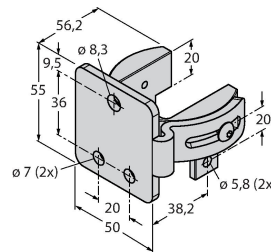

Montagewinkel, schwarz, Stahl,
für EZ-ARRAY und EZ-SCREEN
Standard und Kaskade 14 & 30 mm

EZA-MBK-20

3072587