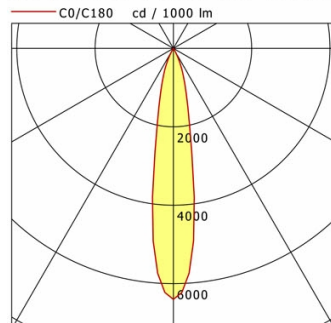

ILVY-FIX 100.TWL.20.BK-BK/DALI

Ilvy Fix (2700 K, 1xLED 14W TWL 780lm 20°)

	C0	C90	C180	C270
0°	6400	6400	6400	6400
15°	1343	1343	1343	1343
30°	85	85	85	85
45°	7	7	7	7
60°	1	1	1	1
75°	0	0	0	0
90°	0	0	0	0
cd / 1000 lm				

Offset [m]	Cone width [m]	Illuminance [lx]
3.0	0.96	554.7
6.0	1.93	138.7
9.0	2.89	61.6
12.0	3.86	34.7
15.0	4.82	22.2

η	LED
Efficiency	56 lm/W
Direct/Indirect	↓ 100% / ↑ 0%
System Power	14 W
UGR	X=4H, Y=8H
Reflection factors	70/50/20
UGR C0/C180	<10.0
UGR C90/C270	<10.0
CIE Flux Codes	99 100 100 100 100
Ra/CRI	>90

LTS