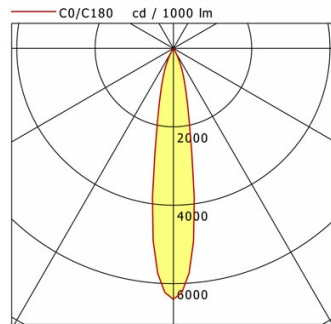

ILVY-FIX 100.TWL.20.BK-BK/DALI

ILVY-FIX 100.TWL.20.BK-BK/DALI

Ilvy Fix (6500 K, 1xLED 14W TWL 1010lm 20°)

	C0	C90	C180	C270
0°	6400	6400	6400	6400
15°	1343	1343	1343	1343
30°	85	85	85	85
45°	7	7	7	7
60°	1	1	1	1
75°	0	0	0	0
90°	0	0	0	0
cd / 1000 lm				

Offset [m]	Cone width [m]	Illuminance [lx]
3.0	0.96	718.2
6.0	1.93	179.6
9.0	2.89	79.8
12.0	3.86	44.9
15.0	4.82	28.7

η	LED
Efficiency	72 lm/W
Direct/Indirect	↓ 100% / ↑ 0%
System Power	14 W
UGR	X=4H, Y=8H
Reflection factors	70/50/20
UGR C0/C180	<10.0
UGR C90/C270	<10.0
CIE Flux Codes	99 100 100 100 100
Ra/CRI	>90

LTS