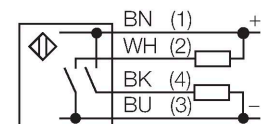

### Technische Daten

Typ	SM31R
Ident-No.	3025622
<b>Optische Daten</b>	
Funktion	Einwegschranke
Betriebsart	Empfänger
Reichweite	0...3000 mm
<b>Elektrische Daten</b>	
Betriebsspannung	10...30 VDC
Restwelligkeit	< 10 % U <sub>ss</sub>
DC Bemessungsbetriebsstrom	≤ 150 mA
Leerlaufstrom	≤ 25 mA
Ausgangsfunktion	Schließer, PNP/NPN
Schaltfrequenz	≤ 500 Hz
Bereitschaftsverzug	≤ 100 ms
Ansprechzeit typisch	< 1 ms
Überstromauslösung	> 220 mA
Einstellmöglichkeit	Potentiometer
<b>Mechanische Daten</b>	
Bauform	Quader mit Gewinde, Mini Beam
Abmessungen	Ø 18 x 53.3 x 12.3 x 30.7 mm
Gehäusewerkstoff	Kunststoff, Thermoplastischer Kunststoff, gelb
Linse	Kunststoff, Acryl
Elektrischer Anschluss	Kabel, 2 m, PVC
Aderzahl	4
Aderquerschnitt	0.5 mm <sup>2</sup>
Umgebungstemperatur	-20...+70 °C

### Funktionsprinzip

Einweglichtschranken bestehen aus einem Sender und einem Empfänger. Sie werden so installiert, dass das Licht vom Sender genau auf den Empfänger trifft. Unterbricht oder schwächt ein Objekt den Lichtstrahl, wird ein Schaltvorgang ausgelöst. Überall dort, wo lichtundurchlässige Objekte erfasst werden sollen, sind Einweglichtschranken die verlässlichsten optoelektronischen Sensoren. Der hohe Kontrast zwischen Hell- und Dunkelzustand und die sehr hohen Funktionsreserven, die für diese Betriebsart typisch sind, erlauben einen Betrieb über große Distanzen hinweg und unter schwierigen Bedingungen.