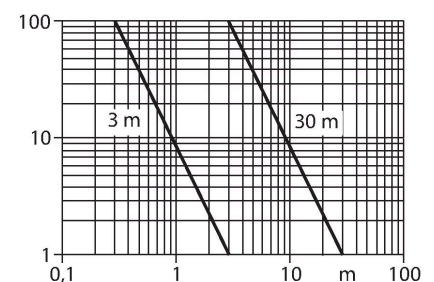

SM31R

Opto-Sensor – Einweglichtschranke (Empfänger)

Merkmale

- Kabel, PVC, 2 m
- Schutzart IP67
- Empfindlichkeit über Potentiometer einstellbar
- Justageanzeige
- Betriebsspannung: 10...30 VDC
- Bipolarer Schaltausgang
- hell-/dunkelschaltend

Anschlussbild

Technische Daten

Typ	SM31R
Ident-No.	3025622
Optische Daten	
Funktion	Einwegschranke
Betriebsart	Empfänger
Reichweite	0...3000 mm
Elektrische Daten	
Betriebsspannung	10...30 VDC
Restwelligkeit	< 10 % U_{ss}
DC Bemessungsbetriebsstrom	≤ 150 mA
Leerlaufstrom	≤ 25 mA
Ausgangsfunktion	Schließer, PNP/NPN
Schaltfrequenz	≤ 500 Hz
Bereitschaftsverzug	≤ 100 ms
Ansprechzeit typisch	< 1 ms
Überstromauslösung	> 220 mA
Einstellmöglichkeit	Potentiometer
Mechanische Daten	
Bauform	Quader mit Gewinde, Mini Beam
Abmessungen	Ø 18 x 53.3 x 12.3 x 30.7 mm
Gehäusewerkstoff	Kunststoff, Thermoplastischer Kunststoff, gelb
Linse	Kunststoff, Acryl
Elektrischer Anschluss	Kabel, 2 m, PVC
Aderzahl	4
Aderquerschnitt	0.5 mm²
Umgebungstemperatur	-20...+70 °C

Funktionsprinzip

Einweglichtschranken bestehen aus einem Sender und einem Empfänger. Sie werden so installiert, dass das Licht vom Sender genau auf den Empfänger trifft. Unterbricht oder schwächt ein Objekt den Lichtstrahl, wird ein Schaltvorgang ausgelöst. Überall dort, wo lichtundurchlässige Objekte erfasst werden sollen, sind Einweglichtschranken die verlässlichsten optoelektronischen Sensoren. Der hohe Kontrast zwischen Hell- und Dunkelzustand und die sehr hohen Funktionsreserven, die für diese Betriebsart typisch sind, erlauben einen Betrieb über große Distanzen hinweg und unter schwierigen Bedingungen.

Reichweitenkurve
Funktionsreserve in Abhängigkeit von der Reichweite