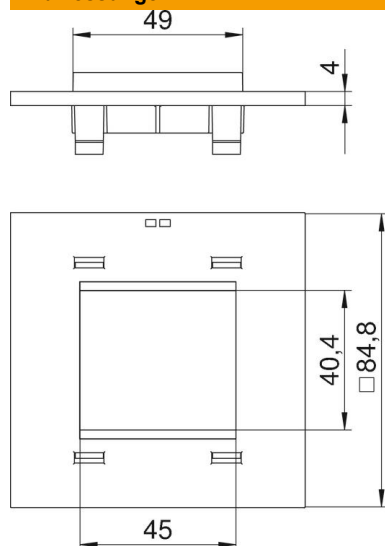

## Abdeckplatte Telitank T4L/T8NL, Modul 45®-Einbauöffnung

Artikelnummer: 7408478

Abdeckplatte mit eckiger Öffnung für eine 1fach-Steckdose der Bauart Modul 45, passend zur T4L- und T8NL-Schmalseite oder zur T4L- und T8NL-Längsseite (1/2-Abdeckung).

### Stammdaten

Artikelnummer	7408478
Bezeichnung 1	Abdeckplatte
Bezeichnung 2	1f Modul 45 für T4L/T8NL
Hersteller	OBO
Farbe	lichtgrau; RAL 7035
Werkstoff	Polyamid
Kleinste VK-Einheit	1
Mengeneinheit	Stück
Gewicht	2,058 kg
Gewichtseinheit	kg/100 St.

## Abmessungen

Länge	85 mm
Breite	85 mm