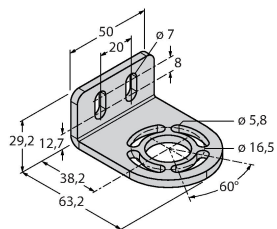

Technische Daten

Elektrischer Anschluss	Kabel mit Steckverbinder, M12 x 1
Aderzahl	8
Umgebungstemperatur	0...+50 °C
Schutzart	IP65
Betriebsspannungsanzeige	LED, grün
Tests/Zulassungen	
Vibrationsfestigkeit	10-55 Hz bei 0,35 mm
Schockprüfung	10 g bei 16 ms (6000 Zyklen)
Zulassungen	CE, cULus listed

Montagezubehör

EZA-MBK-11

3071470

Montagewinkel, schwarz, Stahl,
für EZ-ARRAY und EZ-SCREEN
Standard und Kaskade 14 & 30 mm

EZA-MBK-12

3071756