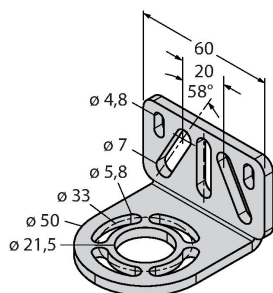

EZA-MBK-20

3072587

Montagewinkel, schwarz, Stahl,
für EZ-ARRAY und EZ-SCREEN
Standard 14 & 30 mm

Anschlusszubehör

Maßbild	Typ	Ident-No.	
	QDE-815D	3070883	Anschlussleitung für Sicherheitslichtvorhänge, PVC, gelb, Länge 4.57 m, Kupplung, M12 x 1, 8-polig
	QDE-825D	3070884	Anschlussleitung für Sicherheitslichtvorhänge, PVC, gelb, Länge 7.62 m, Kupplung, M12 x 1, 8-polig
	QDE-850D	3070885	Anschlussleitung für Sicherheitslichtvorhänge, PVC, gelb, Länge 15.3 m, Kupplung, M12 x 1, 8-polig
	QDE-875D	3071466	Anschlussleitung für Sicherheitslichtvorhänge, PVC, gelb, Länge 22.9 m, Kupplung, M12 x 1, 8-polig
	QDE-8100D	3071467	Anschlussleitung für Sicherheitslichtvorhänge, PVC, gelb, Länge 30.5 m, Kupplung, M12 x 1, 8-polig
	DEE2R-81D	3072205	Anschlusskabel, PVC, gelb, Länge: 0.31 m, Kupplung, M12 x 1, 8-polig, auf Stecker, M12 x 1, 8-polig
	DEE2R-83D	3072206	Anschlusskabel, PVC, gelb, Länge: 0.91 m, Kupplung, M12 x 1, 8-polig, auf Stecker, M12 x 1, 8-polig
	DEE2R-88D_	3072635	Anschlusskabel, PVC, gelb, Länge: 2.44 m, Kupplung, M12 x 1, 8-polig, auf Stecker, M12 x 1, 8-polig
	DEE2R-815D	3072207	Anschlusskabel, PVC, gelb, Länge: 4.57 m, Kupplung, M12 x 1, 8-polig, auf Stecker, M12 x 1, 8-polig
	DEE2R-825D	3072208	Anschlusskabel, PVC, gelb, Länge: 7.62 m, Kupplung, M12 x 1, 8-polig, auf Stecker, M12 x 1, 8-polig
	DEE2R-850D	3072209	Anschlusskabel, PVC, gelb, Länge: 15.2 m, Kupplung, M12 x 1, 8-polig, auf Stecker, M12 x 1, 8-polig
	DEE2R-875D	3072210	Anschlusskabel, PVC, gelb, Länge: 22.9 m, Kupplung, M12 x 1, 8-polig, auf Stecker, M12 x 1, 8-polig
	DEE2R-8100D	3072211	Anschlusskabel, PVC, gelb, Länge: 30.5 m, Kupplung, M12 x 1, 8-polig, auf Stecker, M12 x 1, 8-polig
	CSB-M1280M1280	3075375	Y-Verteiler, PVC, gelb mit Stecker, M12 x 1, 8-polig auf 2 x 0.3 m Kabel, PVC, gelb, mit Kupplung, M12 x 1, 8-polig
	CSB-M1281M1281	3073252	Y-Verteiler, PVC, gelb, Länge: 0.3 m mit Stecker, M12 x 1, 8-polig auf 2 x 0.3 m Kabel, PVC, gelb, mit Kupplung, M12 x 1, 8-polig
	CSB-M1288M1281	3073253	Y-Verteiler, PVC, gelb, Länge: 2.5 m mit Stecker, M12 x 1, 8-polig auf 2 x 0.3 m Kabel, PVC, gelb, mit Kupplung, M12 x 1, 8-polig
	CSB-M12815M1281	3073254	Y-Verteiler, PVC, gelb, Länge: 4.6 m mit Stecker, M12 x 1, 8-polig auf 2 x 0.3 m