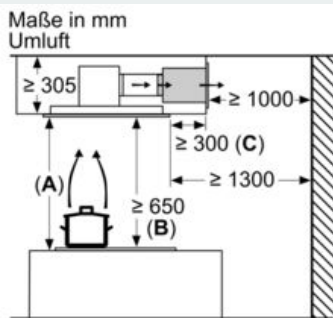

Clean Air Plus Umluftset, Weiß LZ21JCC26

Maßzeichnungen

- **A:** Optimale Performance 700-1500
- **B:** Ab Oberkante Topfträger
- **C:** Der Abstand kann auf bis zu 70 mm verringert werden, sofern die Höhe der abgehängten Decke ≥ 340 mm beträgt.