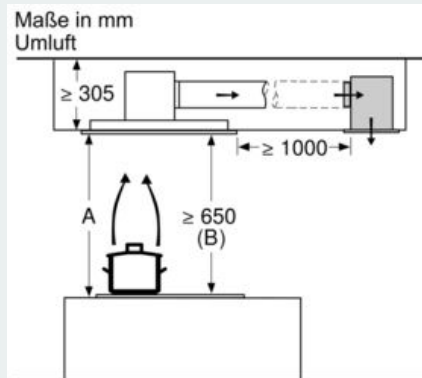

Abmessung der Palette : 150.0 x 80.0 x 120.0

Anzahl Geräte pro Palette : 16

Nettogewicht : 5,0

Bruttogewicht : 6,2

EAN-Nummer : 4242003861813

Clean Air Plus Umluftset, Weiß LZ21JCC26

Ausstattung

Sonderzubehör

Clean Air Plus Umluftset, Weiß LZ21JCC26

Maßzeichnungen

- A:** Optimale Performance 700-1500
- B:** Ab Oberkante Topfträger
- C:** Der Abstand kann auf bis zu 70 mm verringert werden, sofern die Höhe der abgehängten Decke ≥ 340 mm beträgt.

- A:** Optimale Performance 700-1500
- B:** Ab Oberkante Topfträger

Maße in mm

Maße in mm