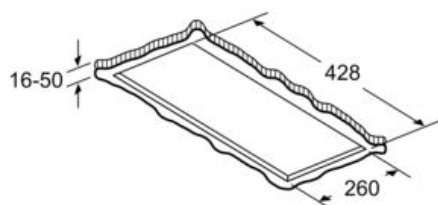

Clean Air Plus Umluftset, Weiß LZ21JCC26

Maßzeichnungen

- A:** Optimale Performance 700-1500
- B:** Ab Oberkante Topfträger
- C:** Der Abstand kann auf bis zu 70 mm verringert werden, sofern die Höhe der abgehängten Decke ≥ 340 mm beträgt.

- A:** Optimale Performance 700-1500
- B:** Ab Oberkante Topfträger

Maße in mm

Maße in mm