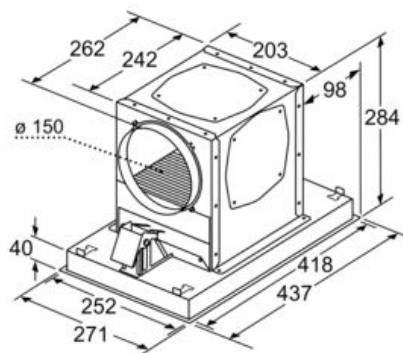

Clean Air Plus Umluftset, Weiß LZ21JCC26

Maßzeichnungen

- A:** Optimale Performance 700-1500
- B:** Ab Oberkante Topfträger
- C:** Der Abstand kann auf bis zu 70 mm verringert werden, sofern die Höhe der abgehängten Decke ≥ 340 mm beträgt.

- A:** Optimale Performance 700-1500
- B:** Ab Oberkante Topfträger

Maße in mm

Maße in mm