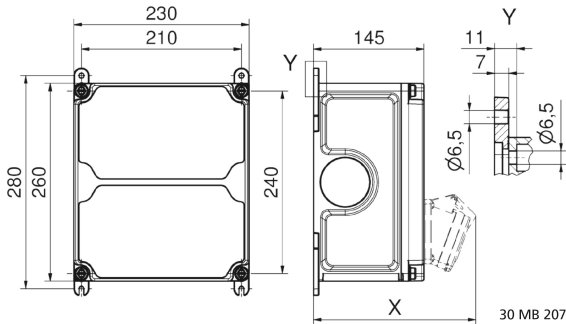

## Wandverteiler Kunststoff - VARIABOX - M

Artikelbeschreibung	
BALS-Art.-Nr	89030
EAN	4024941205634
Produktgruppe	VARIABOX - M
Gehäuse	hochwertiges, schlagfestes Kunststoffgehäuse (PBT) plombierbar, mit Außen und Innenbefestigung, Oberteil gerade und seitlich anscharniert, Absicherung auf vorziehbarer Tragschiene montiert, Deckelschrauben unverlierbar, Absicherungselemente angeordnet unter durchsichtiger Betätigungsklappe mit bedienerfreundlicher OTC Mechanik (one touch close)
Bestückung	2 x Schutzkontaktsteckdose 16A 230V IP54 blau 2 x CEE-Steckdose 32A 400V 5p 6h IP44 geneigt
Absicherung/Schutzmaßnahme	keine

Artikelbeschreibung	
Leitungseinführung/Anschlussmöglichkeit	1 x M25, 1 x M32 oben  1 x M25, 1 x M32 unten  1 x Reihenklemme 3x10 mm <sup>2</sup>  1 x Reihenklemme 5x10 mm <sup>2</sup>
Zusätzliche Informationen	Anschlussfertig verdrahtet auf 2 getrennte Stromkreise (Schutzkontakt / CEE)
Vorschriften / Normen	DIN EN 61439
Schutzart	IP44
Gerätefarbe	Gehäuseunterteil schwarz ähnlich RAL 9017, Gehäuseoberteil grau RAL 7035
Geräte-Höhe	260mm
Geräte-Breite	230mm
Geräte-Tiefe	145mm
RDF-Faktor	1

Logistikdaten	
Einzelgewicht	3,042 kg / Stück
Verpackungsart	Karton
Inhaltsmenge	1 ST
EAN	4024941205634
Länge	300 mm
Breite	270 mm
Höhe	255 mm

Logistikdaten	
Gewicht	3,278 kg
Volumen	20.655 ccm

Tiefenmaß/ depth X (mm)