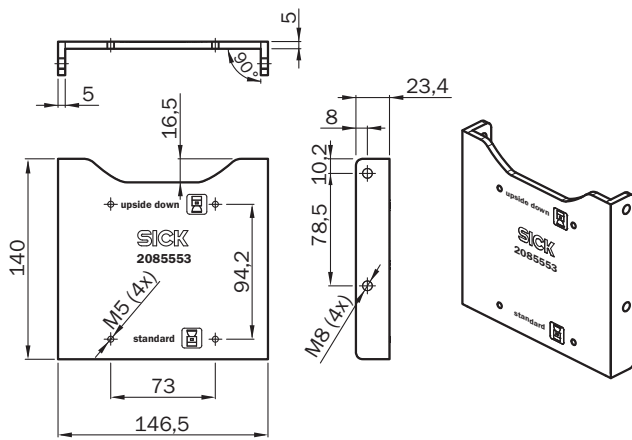

Maßzeichnung (Maße in mm)