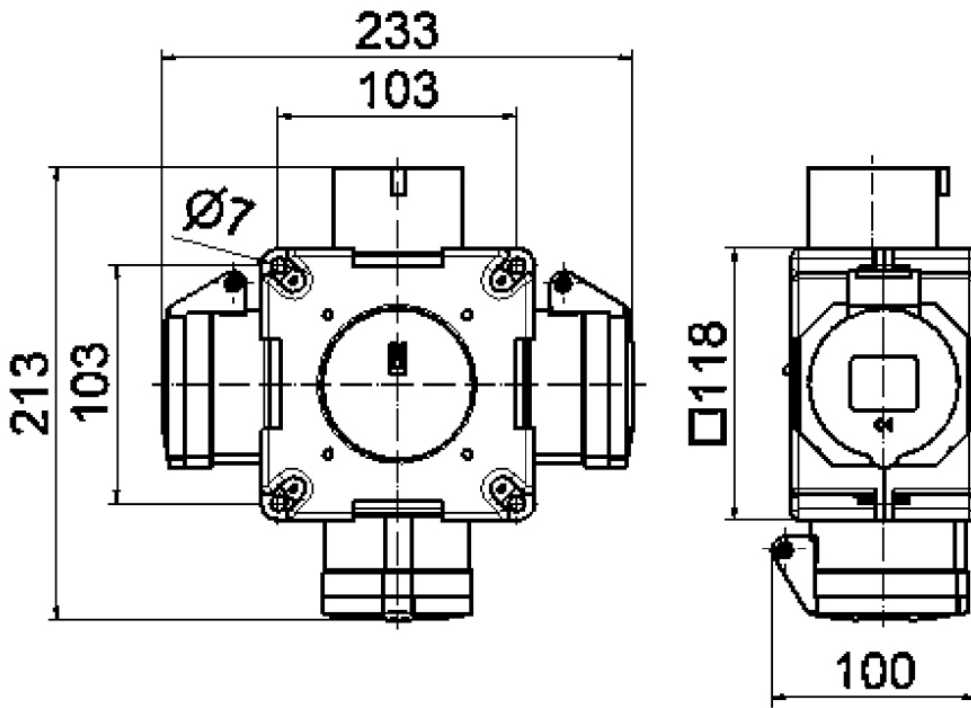

distributeur croisé - distributeur croisé

Description de l'article	
Référence	54655
EAN	4024941546553
Groupe de produits	distributeur croisé
Indice de protection	IP44
Couleur de l'appareil	partie inf. gris RAL 7035, partie sup. gris RAL 7035
Hauteur de l'appareil en mm	118mm
Largeur de l'appareil en mm	118mm
Profondeur de l'appareil en mm	80mm

Données logistiques	
Poids unitaire	0.57 Kg / null
Type d'emballage	null
Contenu	1 ST
EAN	4024941546553
Longueur	275 mm
Largeur	175 mm
Hauteur	137 mm
Poids	0,695 kg
Volume	5 737,5 ccm

30 MB 061