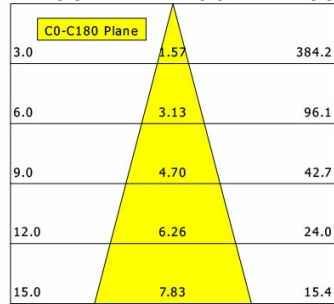

Hinweise

Bei Verwendung der Leuchte in einem geschlossenen Einbaukasten, Maße für Einbaukasten beachten (L x B x H = 500 x 190 x 130 mm).

Standardoptionen

Lichttechnik / Normen

Leuchtmittel	LED Spot TWL / CRI 98 / 2700-6500 K
Lebensdauer	L90 B50 50.000 h L80 B50 100.000 h L80 B20 50.000 h
Systemleistung	14.4 W
Leuchten-Lichtstrom	max. 970 lm
Systemeffizienz	67.36 lm/W
Moduleffizienz	116.32 lm/W
UGR Klasse	≤16
Abstrahlwinkel	30°
Versorgungsspannung	220 - 240 V / 50 - 60 Hz
Schutzklasse	III
Schutzart	IP20

Bruttogewicht

LTS
LOVE TO SHINE

0.66 kg

ILVY-FIX 100.TWL.30.BK-CO/DALI

Ilvy Fix (6500 K, 1xLED 14W TWL 970lm 30°)

C0/C180 cd / 1000 lm

	C0	C90	C180	C270
0°	3565	3565	3565	3565
15°	1711	1711	1711	1711
30°	92	92	92	92
45°	8	8	8	8
60°	1	1	1	1
75°	0	0	0	0
90°	0	0	0	0
cd / 1000 lm				

Offset [m] Cone width [m] Illuminance [lx]

η	LED
Efficiency	69 lm/W
Direct/Indirect	↓ 100% / ↑ 0%
System Power	14 W
UGR	X=4H, Y=8H
Reflection factors	70/50/20
UGR C0/C180	<10.0
UGR C90/C270	<10.0
CIE Flux Codes	99 100 100 100 100
Ra/CRI	>90

Offset [m] Cone width [m] Illuminance [lx]

η	LED
Efficiency	53 lm/W
Direct/Indirect	↓ 100% / ↑ 0%
System Power	14 W
UGR	X=4H, Y=8H
Reflection factors	70/50/20
UGR C0/C180	<10.0
UGR C90/C270	<10.0
CIE Flux Codes	99 100 100 100 100
Ra/CRI	>90