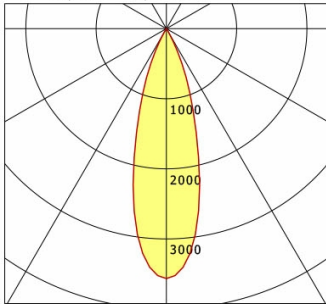

Hinweise

Bei Verwendung der Leuchte in einem geschlossenen Einbaukasten, Maße für Einbaukasten beachten (L x B x H = 500 x 190 x 130 mm).

Standardoptionen

Lichttechnik / Normen

Leuchtmittel	LED Spot TWL / CRI 98 / 2700-6500 K
Lebensdauer	L90 B50 50.000 h L80 B50 100.000 h L80 B20 50.000 h
Systemleistung	14.4 W
Leuchten-Lichtstrom	max. 970 lm
Systemeffizienz	67.36 lm/W
Moduleffizienz	116.32 lm/W
UGR Klasse	≤16
Abstrahlwinkel	30°
Versorgungsspannung	220 - 240 V / 50 - 60 Hz
Schutzklasse	III
Schutzart	IP20

Abmessungen / Gewichte

Außendurchmesser	100 mm
Höhe	113 mm
Ausschnittsmaß (∅)	90 mm
Deckenstärke	12.5 - 50.0 mm
Einbautiefe	122 mm
Nettogewicht	0.56 kg

Einbaustrahler · Ilvy Fix

ILVY-FIX 100.TWL.30.BK-CO/DALI

Bruttogewicht

LTS
LOVE TO SHINE

0.66 kg

ILVY-FIX 100.TWL.30.BK-CO/DALI

Ilvy Fix (6500 K, 1xLED 14W TWL 970lm 30°)

C0/C180 cd / 1000 lm

	C0	C90	C180	C270
0°	3565	3565	3565	3565
15°	1711	1711	1711	1711
30°	92	92	92	92
45°	8	8	8	8
60°	1	1	1	1
75°	0	0	0	0
90°	0	0	0	0
cd / 1000 lm				

Offset [m] Cone width [m] Illuminance [lx]

η	LED
Efficiency	69 lm/W
Direct/Indirect	↓ 100% / ↑ 0%
System Power	14 W
UGR	X=4H, Y=8H
Reflection factors	70/50/20
UGR C0/C180	<10.0
UGR C90/C270	<10.0
CIE Flux Codes	99 100 100 100 100
Ra/CRI	>90