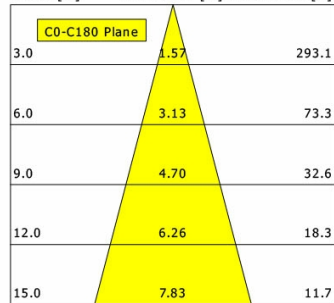

Hinweise

Bei Verwendung der Leuchte in einem geschlossenen Einbaukasten, Maße für Einbaukasten beachten (L x B x H = 500 x 190 x 130 mm).

Standardoptionen

Lichttechnik / Normen

Leuchtmittel	LED Spot TWL / CRI 98 / 2700-6500 K
Lebensdauer	L90 B50 50.000 h L80 B50 100.000 h L80 B20 50.000 h
Systemleistung	14.4 W
Leuchten-Lichtstrom	max. 970 lm
Systemeffizienz	67.36 lm/W
Moduleffizienz	116.32 lm/W
UGR Klasse	≤16
Abstrahlwinkel	30°
Versorgungsspannung	220 - 240 V / 50 - 60 Hz
Schutzklasse	III
Schutzart	IP20

Offset [m] Cone width [m] Illuminance [lx]

η	LED
Efficiency	69 lm/W
Direct/Indirect	↓ 100% / ↑ 0%
System Power	14 W
UGR	X=4H, Y=8H
Reflection factors	70/50/20
UGR C0/C180	<10.0
UGR C90/C270	<10.0
CIE Flux Codes	99 100 100 100 100
Ra/CRI	>90

LTS

Ilvy Fix (2700 K, 1xLED 14W TWL 740lm 30°)

C0/C180 cd / 1000 lm

	C0	C90	C180	C270
0°	3565	3565	3565	3565
15°	1711	1711	1711	1711
30°	92	92	92	92
45°	8	8	8	8
60°	1	1	1	1
75°	0	0	0	0
90°	0	0	0	0
cd / 1000 lm				

Offset [m] Cone width [m] Illuminance [lx]

η	LED
Efficiency	53 lm/W
Direct/Indirect	↓ 100% / ↑ 0%
System Power	14 W
UGR	X=4H, Y=8H
Reflection factors	70/50/20
UGR C0/C180	<10.0
UGR C90/C270	<10.0
CIE Flux Codes	99 100 100 100 100
Ra/CRI	>90