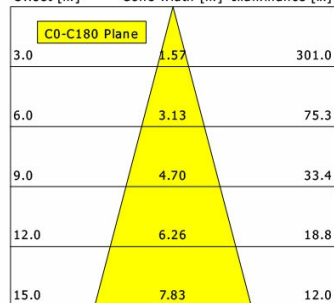

Hinweise

Bei Verwendung der Leuchte in einem geschlossenen Einbaukasten, Maße für Einbaukasten beachten (L x B x H = 500 x 190 x 130 mm).

Standardoptionen

Lichttechnik / Normen

Leuchtmittel	LED Spot TWL / CRI 98 / 2700-6500 K
Lebensdauer	L90 B50 50.000 h L80 B50 100.000 h L80 B20 50.000 h
Systemleistung	14.4 W
Leuchten-Lichtstrom	max. 970 lm
Systemeffizienz	67.36 lm/W
Moduleffizienz	116.32 lm/W
UGR Klasse	≤16
Abstrahlwinkel	30°
Versorgungsspannung	220 - 240 V / 50 - 60 Hz
Schutzklasse	III
Schutzart	IP20

Offset [m] Cone width [m] Illuminance [lx]

η	LED
Efficiency	59 lm/W
Direct/Indirect	↓ 100% / ↑ 0%
System Power	14 W
UGR	X=4H, Y=8H
Reflection factors	70/50/20
UGR C0/C180	<10.0
UGR C90/C270	<10.0
CIE Flux Codes	99 100 100 100 100
Ra/CRI	>90

LTS

Ilvy Fix (3000 K, 1xLED 14W TWL 760lm 30°)

C0/C180 cd / 1000 lm

	C0	C90	C180	C270
0°	3565	3565	3565	3565
15°	1711	1711	1711	1711
30°	92	92	92	92
45°	8	8	8	8
60°	1	1	1	1
75°	0	0	0	0
90°	0	0	0	0
cd / 1000 lm				

Offset [m] Cone width [m] Illuminance [lx]

η	LED
Efficiency	54 lm/W
Direct/Indirect	↓ 100% / ↑ 0%
System Power	14 W
UGR	X=4H, Y=8H
Reflection factors	70/50/20
UGR C0/C180	<10.0
UGR C90/C270	<10.0
CIE Flux Codes	99 100 100 100 100
Ra/CRI	>90