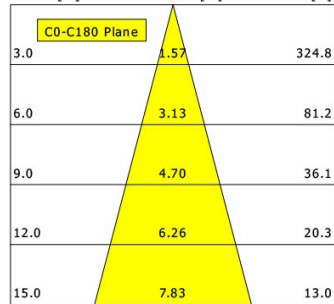

Hinweise

Bei Verwendung der Leuchte in einem geschlossenen Einbaukasten, Maße für Einbaukasten beachten (L x B x H = 500 x 190 x 130 mm).

Standardoptionen

Lichttechnik / Normen

Leuchtmittel	LED Spot TWL / CRI 98 / 2700-6500 K
Lebensdauer	L90 B50 50.000 h L80 B50 100.000 h L80 B20 50.000 h
Systemleistung	14.4 W
Leuchten-Lichtstrom	max. 970 lm
Systemeffizienz	67.36 lm/W
Moduleffizienz	116.32 lm/W
UGR Klasse	≤16
Abstrahlwinkel	30°
Versorgungsspannung	220 - 240 V / 50 - 60 Hz
Schutzklasse	III
Schutzart	IP20

Offset [m] Cone width [m] Illuminance [lx]

η	LED
Efficiency	53 lm/W
Direct/Indirect	↓ 100% / ↑ 0%
System Power	14 W
UGR	X=4H, Y=8H
Reflection factors	70/50/20
UGR C0/C180	<10.0
UGR C90/C270	<10.0
CIE Flux Codes	99 100 100 100 100
Ra/CRI	>90

LTS

Ilvy Fix (4000 K, 1xLED 14W TWL 820lm 30°)

C0/C180 cd / 1000 lm

	C0	C90	C180	C270
0°	3565	3565	3565	3565
15°	1711	1711	1711	1711
30°	92	92	92	92
45°	8	8	8	8
60°	1	1	1	1
75°	0	0	0	0
90°	0	0	0	0
cd / 1000 lm				

Offset [m] Cone width [m] Illuminance [lx]

η	LED
Efficiency	59 lm/W
Direct/Indirect	↓ 100% / ↑ 0%
System Power	14 W
UGR	X=4H, Y=8H
Reflection factors	70/50/20
UGR C0/C180	<10.0
UGR C90/C270	<10.0
CIE Flux Codes	99 100 100 100 100
Ra/CRI	>90