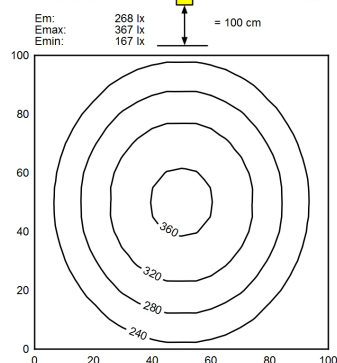

M12-A-5

Bestückung	LED
Betriebsgerät	ohne
Anschlussspannung	22-26 V, DC
Leistungsaufnahme	ca. 7,5 W
Lichtstrom	ca. 945 lm
Leuchtenlichtausbeute ¹⁾	ca. 126 lm/W
Lichtart/-farbe	neutralweiß
Farbtemperatur	ca. 5.000 K
Farbwiedergabe	Ra > 80
Lichtverteilung	direkt
Ausstrahlungswinkel	89° / 97°
Farbtoleranz	< 4 SDCM
Entblendung	Optik
Schutzart	IP 54
Schutzklasse	III
Lichtleistung	mehrstufig schaltbar ; ,
Schalter	extern
Gehäuse	Aluminium/Kunststoff; eloxiert, lackiert; aluminiumfarben (farblos eloxiert)
Abdeckung	Acryl (PMMA); satine
Gewicht	ca. 0,209; KG
Netzanschluss	Verbindungsstecker; M12-A-5
Bauform	Anbauversion
Befestigung	Leuchtenhalter
Gesamtlänge	A=475mm, C=430mm, C1=460mm
Zierkontrast	natur Silber eloxal
Besonderheiten	ADVANCED-Paket

¹⁾ Bei Leuchten mit separatem Betriebsgerät bezieht sich die Lichtausbeute auf den Leuchtenkopf ohne Betriebsgerät.