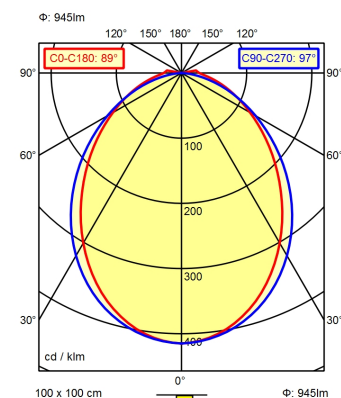

M12-A-5

Bestückung	LED
Betriebsgerät	ohne
Anschlussspannung	22-26 V, DC
Leistungsaufnahme	ca. 7,5 W
Lichtstrom	ca. 945 lm
Leuchtenlichtausbeute ¹⁾	ca. 126 lm/W
Lichtart/-farbe	neutralweiß
Farbtemperatur	ca. 5.000 K
Farbwiedergabe	Ra > 80
Lichtverteilung	direkt
Ausstrahlungswinkel	89° / 97°
Farbtoleranz	< 4 SDCM
Entblendung	Optik
Schutzart	IP 54
Schutzklasse	III
Lichtleistung	mehrstufig schaltbar ; ,
Schalter	extern
Gehäuse	Aluminium/Kunststoff; eloxiert, lackiert; aluminiumfarben (farblos eloxiert)
Abdeckung	Acryl (PMMA); satine
Gewicht	ca. 0,209; KG
Netzanschluss	Verbindungsstecker; M12-A-5
Bauform	Anbauversion
Befestigung	Leuchtenhalter
Gesamtlänge	A=475mm, C=430mm, C1=460mm
Zierkontrast	natur Silber eloxal
Besonderheiten	ADVANCED-Paket