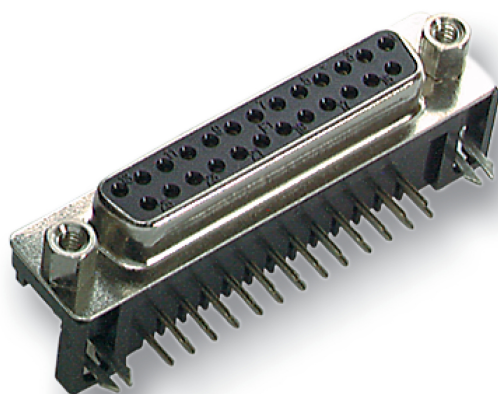

DATENBLATT

DSUB Buchse 7.2 mm, 90° abgewinkelt, USA, EDF 09A-KGT2

Beschreibung

Gütestufe III. UNC 4-40 Bolzen. PushFit Einrast Befestigungselement.

Allgemeine Daten

Ausführung | Buchse

General data

Anschlussart | Löten

Electrical characteristics

Kontaktausführung | weiblich (female)

Verfügbare Varianten

ArtNr.	Bezeichnung	Polzahl	Typ
29226.2	DSUB Buchse 7.2 mm, 90° abgewinkelt, USA, EDF 09A-KGT2	9	EDF 09A-KGT2
34710.2	DSUB Buchse 7.2 mm, 90° abgewinkelt, USA, EDF 15A-KGT2	15	EDF 15A-KGT2

Zeichnungen

Dieses Datenblatt wurde maschinell am 16-07-2025 erzeugt. Technische Änderungen vorbehalten.

DATENBLATT

DSub Buchse 7.2 mm, 90° abgewinkelt, USA, EDF 09A-KGT2

Dimension

Position	A	B	C	D
9	16.92	24.99	30.81	16.33
15	25.25	33.32	39.14	24.66
19		39.03	44.80	29.92
23		44.36	50.30	35.18
25	38.96	47.04	53.04	38.38
37	55.42	63.50	69.32	54.84