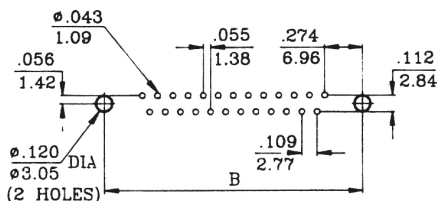

DATENBLATT

DSUB Buchse 7.2 mm, 90° abgewinkelt, USA, EDF 09A-KGT2

Beschreibung

Gütestufe III. UNC 4-40 Bolzen. PushFit Einrast Befestigungselement.

Allgemeine Daten

Ausführung | Buchse

General data

Anschlussart | Löten

Electrical characteristics

Kontaktausführung | weiblich (female)

Verfügbare Varianten

ArtNr.	Bezeichnung	Polzahl	Typ
29226.2	DSUB Buchse 7.2 mm, 90° abgewinkelt, USA, EDF 09A-KGT2	9	EDF 09A-KGT2
34710.2	DSUB Buchse 7.2 mm, 90° abgewinkelt, USA, EDF 15A-KGT2	15	EDF 15A-KGT2

Zeichnungen

Dieses Datenblatt wurde maschinell am 16-07-2025 erzeugt. Technische Änderungen vorbehalten.

DATENBLATT

DSub Buchse 7.2 mm, 90° abgewinkelt, USA, EDF 09A-KGT2

Dimension

Position	A	B	C	D
9	16.92	24.99	30.81	16.33
15	25.25	33.32	39.14	24.66
19		39.03	44.80	29.92
23		44.36	50.30	35.18
25	38.96	47.04	53.04	38.38
37	55.42	63.50	69.32	54.84