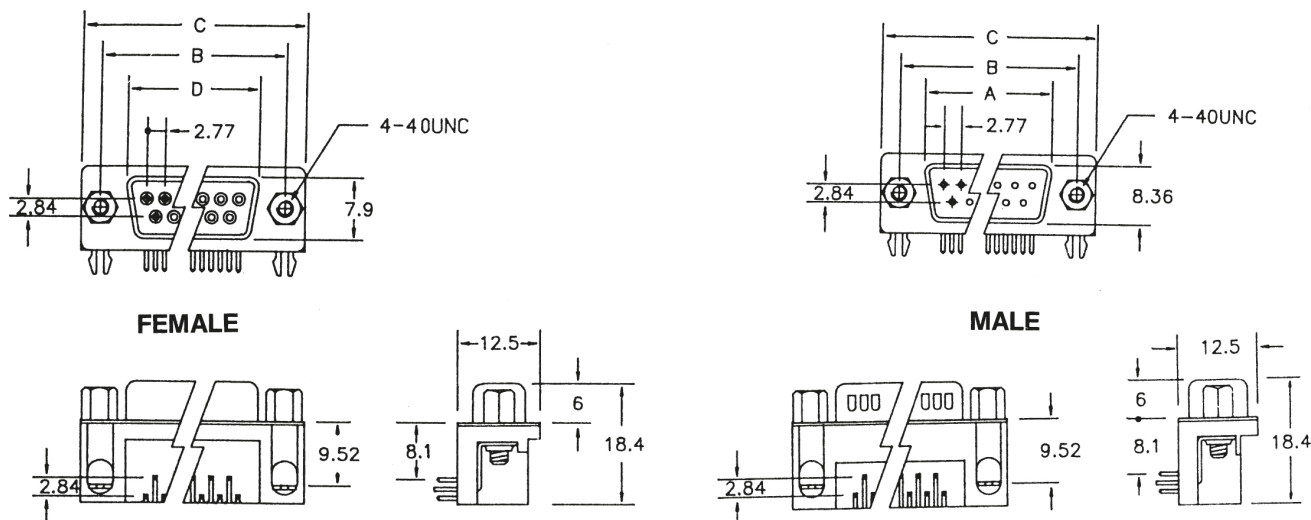

DATENBLATT

DSUB Buchse 7.2 mm, 90° abgewinkelt, USA, EDF 09A-KGT2

Beschreibung

Gütestufe III. UNC 4-40 Bolzen. PushFit Einrast Befestigungselement.

Allgemeine Daten

Ausführung | Buchse

General data

Anschlussart | Löten

Electrical characteristics

Kontaktausführung | weiblich (female)

Verfügbare Varianten

ArtNr.	Bezeichnung	Polzahl	Typ
29226.2	DSUB Buchse 7.2 mm, 90° abgewinkelt, USA, EDF 09A-KGT2	9	EDF 09A-KGT2
34710.2	DSUB Buchse 7.2 mm, 90° abgewinkelt, USA, EDF 15A-KGT2	15	EDF 15A-KGT2

Zeichnungen

Dieses Datenblatt wurde maschinell am 16-07-2025 erzeugt. Technische Änderungen vorbehalten.

DATENBLATT

DSub Buchse 7.2 mm, 90° abgewinkelt, USA, EDF 09A-KGT2

Dimension

Position	A	B	C	D
9	16.92	24.99	30.81	16.33
15	25.25	33.32	39.14	24.66
19		39.03	44.80	29.92
23		44.36	50.30	35.18
25	38.96	47.04	53.04	38.38
37	55.42	63.50	69.32	54.84