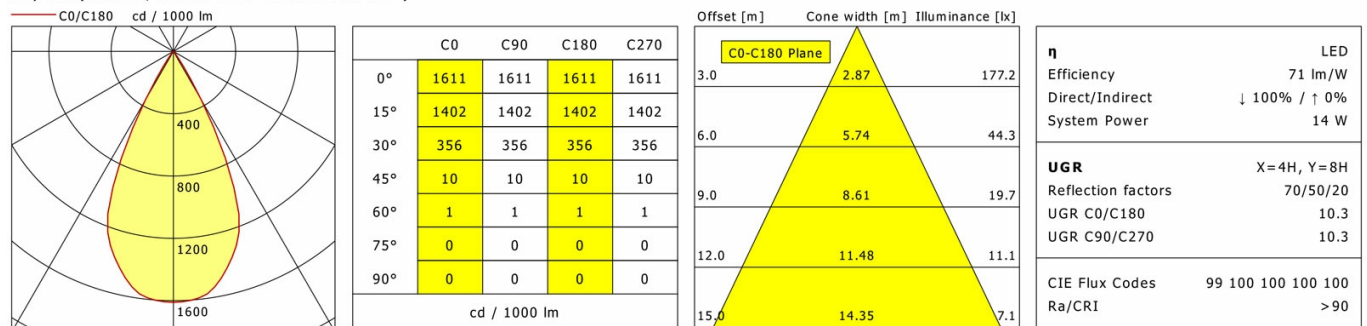

ILVY-FIX 100.TWL.50.BK-CO/DALI

Ilvy Fix (6500 K, 1xLED 14W TWL 990lm 50°)