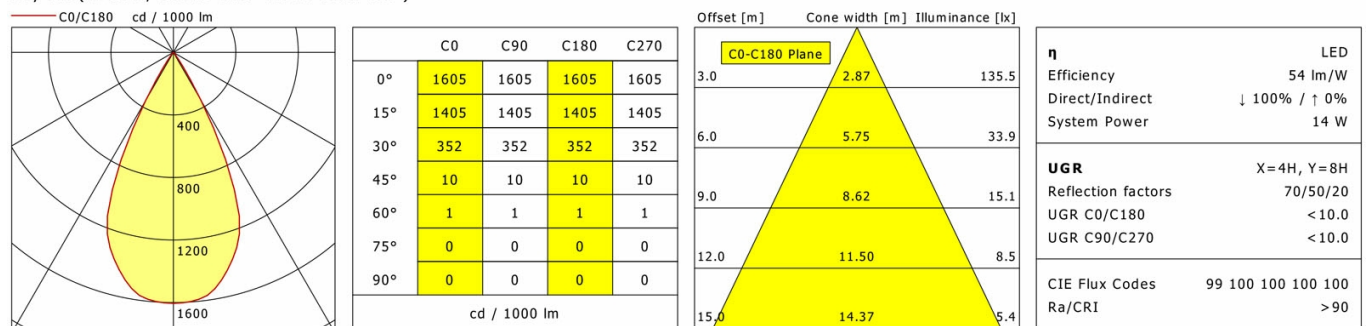

ILVY-FIX 100.TWL.50.BK-CO/DALI

Ilvy Fix (2700 K, 1xLED 14W TWL 760lm 50°)