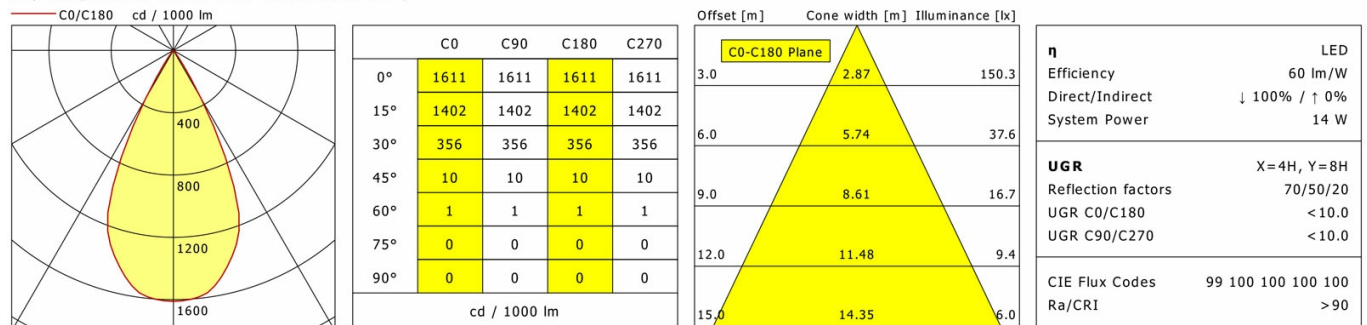

ILVY-FIX 100.TWL.50.BK-CO/DALI

Ilvy Fix (4000 K, 1xLED 14W TWL 840lm 50°)