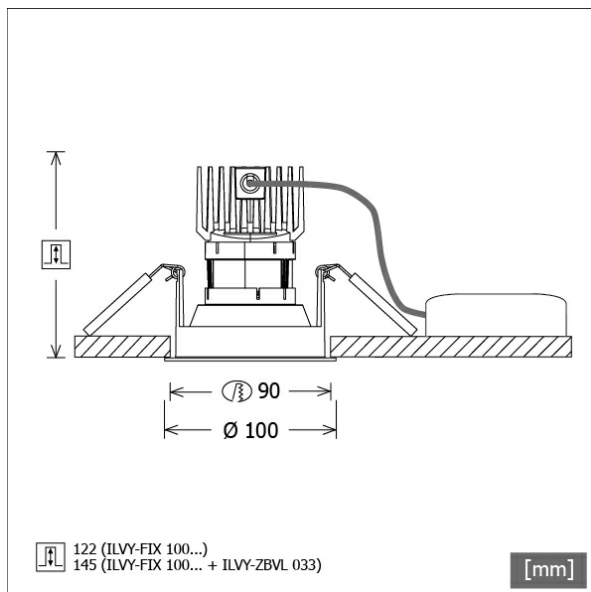

# ILVY-FIX 100.TWL.50.BK-CO/DALI

Farbe	Artikelnummer	EAN
schwarz	658429	4043544673435

## Beschreibung

- rundes Einbau-Downlight mit Tunable White Light (TWL)
- Frontring schwarz / Innenkonus kupfer
- Leuchte mit halogenfreier Verdrahtung
- hohe Wartungsfreundlichkeit
- keine UV- und Wärmestrahlung
- Wärmemanagement mit Passivkühlung (Kühlkörper aus Aluminiumdruckguss)
- LED mit vollem Tageslichtspektrum
- Reflektorhalter aus schwarzem ABS
- metallbedampfter Hochglanz-Polycarbonatreflektor mit präziser symmetrischer Abstrahlcharakteristik für maximale Lichtausbeute und optimale Entblendung (inklusive Kunststoff-Schutzglas)
- Innenkonus aus ABS
- Konusverlängerung ILVY-ZBVL 033 zur Blendungsverbesserung optional als Zubehör separat bestellen (Einbautiefe beachten: 145 mm)
- Front-/Einbauring aus Aluminiumdruckguss
- werkzeugloser Deckeneinbau mit Schnellspannfedern (automatische Anpassung der Deckenstärke)
- Anschluss an Betriebsgerät über vormontiertes Leuchtenkabel
- Betriebsgerät (LED-Konverter DALI) inklusive (Platzierung extern)

## Hinweise

Bei Verwendung der Leuchte in einem geschlossenen Einbaukasten, Maße für Einbaukasten beachten (L x B x H = 500 x 190 x 130 mm).

## Abmessungen / Gewichte

Außendurchmesser	100 mm
Höhe	113 mm
Ausschnittsmaß (∅)	90 mm
Deckenstärke	12,5 - 50,0 mm
Einbautiefe	122 mm
Nettogewicht	0.56 kg
Bruttogewicht	0.66 kg