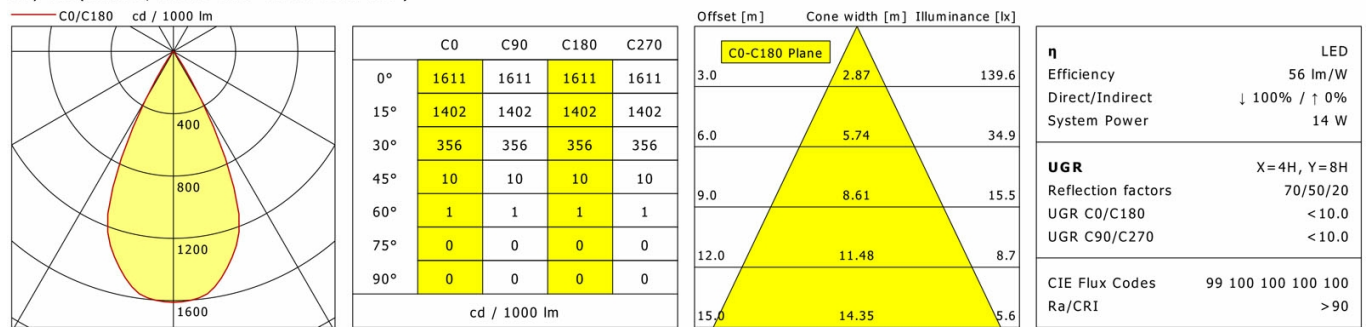

ILVY-FIX 100.TWL.50.BK-CO/DALI

ILVY-FIX 100.TWL.50.BK-CO/DALI

Ilvy Fix (3000 K, 1xLED 14W TWL 780lm 50°)