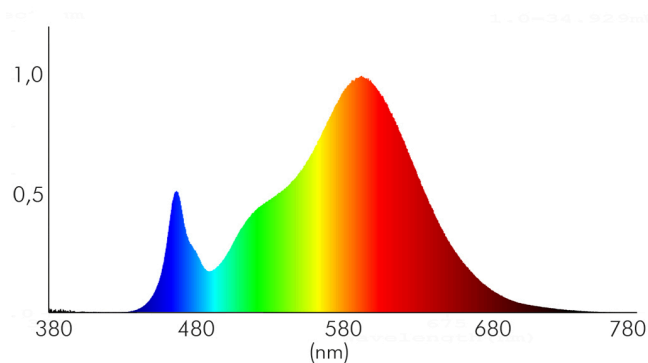

Spektrale Strahlungsverteilung (250..800 nm) - Diagramm

ELEKTRISCHE EIGENSCHAFTEN

Lampenleistung	18 W
Max. Systemleistung	20 W
Vernetzte Lichtquelle [CLS]	nein
Spannungsart	AC
Steuerstrom [Dimmung]	0,2 mA
Fassung	ohne
Art der Verdrahtung	geeignet für Durchgangsverdrahtung
Anschlussart	45 cm Anschlussleitung mit Klinkenstecksystem
Austauschbares Betriebsgerät	ja
Dimmbar	ja
Art der Dimmung	1-10V
Flicker free	ja
Betriebsgerät	LED Betriebsgerät stromgesteuert
Nennstrom max.	700 mA
Nennspannung max.	28 V
Nennspannung des Betriebsgerätes	220 - 240 V
Elektrischer Anschluss mit Stecksystem	nein

SICHERHEITSEIGENSCHAFTEN

Abdeckung der Leuchte mit Wärmedämmmaterial möglich	nein
CE-Kennzeichnung	ja
RoHS	ja
Schutzklasse	II

Stand:
18.11.2022
13:01:00