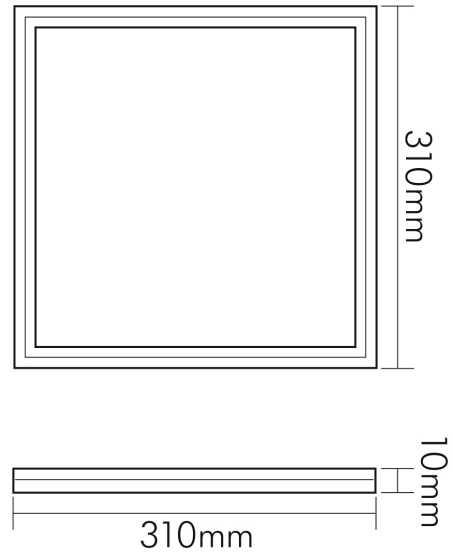

DATENBLATT

LED Panel Q1 alu 18W 830 dim 1-10V

LED Panel zur schnellen, einfachen Montage

Artikelnummer	1560141243
GTIN	4044538049212

ENERGIEVERBRAUCHSKENNZEICHNUNG

Energieeffizienzklasse	F
Artikelnummer der Lichtquelle	1560141247
EPREL-Registrierungsnummer	930273

LICHTTECHNISCHE EIGENSCHAFTEN

Lichtkegel	freistrahlend/diffus
Lichtquellentyp	DLS/NMLS
Ungebündeltes [NDLS] oder gebündeltes Licht [DLS]	DLS
Farbtemperatur	3000 K
Lichtfarbe	warmweiß
LED Effizienz	99 lm/W
LED Effizienz [System]	89 lm/W
Gesamtlichtstrom	1780 lm
Nutzlichtstrom [Φuse]	1500 lm
Nutzlichtstrom [Φuse] bezogen auf	breitem Kegel (120°)
Ausstrahlwinkel	120°
Farbabstand [McAdam]	4 SDCM
Farbwiedergabeindex Ra	80
Farbwiedergabeindex R9	8
Farbwertanteil [x]	0,4471
Farbwertanteil [y]	0,4067
Blendungsbegrenzung [UGR] längs	22

Stand:
18.11.2022
13:01:00