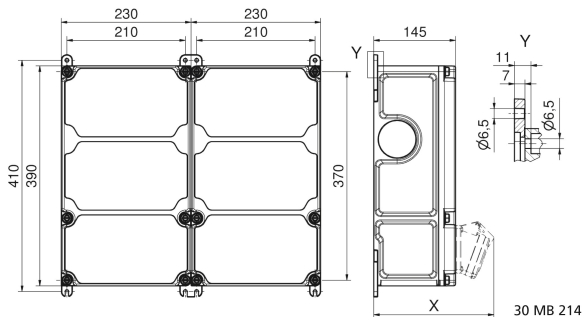

## Wandverteiler Kunststoff - VARIABOX - L Duo

Artikelbeschreibung	
BALS-Art.-Nr	89148
EAN	4024941208482
Produktgruppe	VARIABOX - L Duo
Gehäuse	hochwertiges, schlagfestes Kunststoffgehäuse (PBT) plombierbar, mit Außen und Innenbefestigung, Oberteil gerade und seitlich anscharniert, Absicherung auf vorziehbarer Tragschiene montiert, Deckelschrauben unverlierbar, Absicherungselemente angeordnet unter durchsichtiger Betätigungsklappe mit bedienerfreundlicher OTC Mechanik (one touch close)

Artikelbeschreibung	
Bestückung	6 x Schutzkontaktsteckdose 16A 230V IP54 blau 1 x CEE-Steckdose 16A 400V 5p 6h IP44 geneigt 1 x CEE-Steckdose 32A 400V 5p 6h IP44 geneigt 1 x CEE-Steckdose 63A 400V 5p 6h IP44 geneigt
Absicherung/Schutzmaßnahme	3 x Sicherungssockel D01 1p (jeweils 2 Schutzk. über 1 Automat geführt) 1 x Sicherungssockel D01 3p 1 x Sicherungssockel D02 3p 1 x FI-Schalter 63/0,03A 4p / Gesamt
Leitungseinführung/Anschlussmöglichkeit	1 x M12, 1 x M20, 2 x M40 oben  1 x M12, 1 x M20, 2 x M40 unten  1 x Zählerklemmstein 5x25 mm <sup>2</sup> / Typ: C (Schleifleitung)
Zusätzliche Informationen	Anschlussfertig verdrahtet.
Vorschriften / Normen	DIN EN 61439
Schutzart	IP44
Gerätefarbe	Gehäuseunterteil schwarz ähnlich RAL 9017, Gehäuseoberteil grau RAL 7035
Geräte-Höhe	390mm
Geräte-Breite	460mm
Geräte-Tiefe	145mm
RDF-Faktor	0.83
Nennstrom InA	63

Logistikdaten	
Einzelgewicht	10,072 kg / Stück
Verpackungsart	Karton
Inhaltsmenge	1 ST
EAN	4024941208482
Länge	800 mm
Breite	600 mm
Höhe	340 mm
Gewicht	11,422 kg
Volumen	163.200 ccm

**Tiefenmaß/ depth X (mm)**