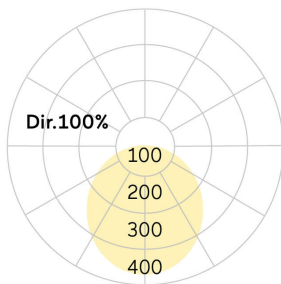

lightnet

Basic-G5

Pendelleuchte - Direktstrahlend

Artikelnummer: BG5OBE-840M-D800-U

Kunde / Projekt: _____

Notiz: _____

Produktname	Basic-G5
Leuchtmittel	LED
Installationstyp	Pendelleuchte
Oberfläche	Jet Black
Lichtverteilung	Direktstrahlend
CCT	4000K
Farbwiedergabeindex (Ra)	Ra>80
Optisches System	Opaldiffusor
Steuerung	Einfach schaltbar
Länge L/ Ø D (mm)	D=800mm
Höhe H (mm)	H=38mm
Bestromung	Medium-Power
Leuchtenlichtstrom	5280lm
Anschlussleistung	40W
Abhängung	Zentral-Seilabh. (Set)
Farbe Baldachin	Baldachin: passend zu Leuchtenoberfläche
Seillänge (mm)	Pendellänge max 1500mm
Schutzart	IP40
Prüfzeichen	ENEC
Kabelfarbe	Zuleitung: transparent
LED-Lebensdauer	L85B10 (tq 25°C) = 50.000h
Photometrischer Code	8 40 / 3 3 9
Photobiologische Klasse	RG0 (EN62471)
Indoor/Outdoor	Indoor: ta [ambient] max. 25°C
Gewicht (kg)	9,5kg