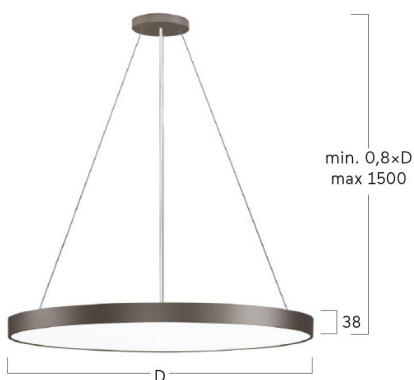

## Basic-G5

Pendelleuchte - Direktstrahlend

Artikelnummer: BG5OBE-840M-D800-U

Abbildungen ggf. nur ähnlich, dienen als Orientierung.

Basic-G5. LED. Leuchte für Pendelmontage. Filigraner Leuchtenkörper mit 38mm Bauhöhe und minimalistischem Rand von lediglich 5mm. Beleuchtungskörper aus hochwertigem Aluminiumprofil. Oberfläche Jet Black. Lichtcharakteristik: Rein direktstrahlend. Farbtemperatur: 4000K (Cool White). Farbwiedergabeindex (Ra): >80. Opaldiffusor für max. Transmissionsgrad bei homogener Auflösung der Lichtpunkte. Einfach schaltbar. DxH (rund). D= 800mm. H=38mm. Seilabhängung mit Baldachin und Zuleitung für Zentralmontage (Set). Pendellänge max

## Basic-G5

Pendelleuchte - Direktstrahlend

Artikelnummer: BG5OBE-840M-D800-U

Kunde / Projekt: \_\_\_\_\_

Notiz: \_\_\_\_\_

Produktname	Basic-G5
Leuchtmittel	LED
Installationstyp	Pendelleuchte
Oberfläche	Jet Black
Lichtverteilung	Direktstrahlend
CCT	4000K
Farbwiedergabeindex (Ra)	Ra>80
Optisches System	Opaldiffusor
Steuerung	Einfach schaltbar
Länge L/ Ø D (mm)	D=800mm
Höhe H (mm)	H=38mm
Bestromung	Medium-Power
Leuchtenlichtstrom	5280lm
Anschlussleistung	40W
Abhängung	Zentral-Seilabh. (Set)
Farbe Baldachin	Baldachin: passend zu Leuchtenoberfläche
Seillänge (mm)	Pendellänge max 1500mm
Schutzart	IP40
Prüfzeichen	ENEC
Kabelfarbe	Zuleitung: transparent
LED-Lebensdauer	L85B10 (tq 25°C) = 50.000h
Photometrischer Code	8 40 / 3 3 9
Photobiologische Klasse	RG0 (EN62471)
Indoor/Outdoor	Indoor: ta [ambient] max. 25°C
Gewicht (kg)	9,5kg