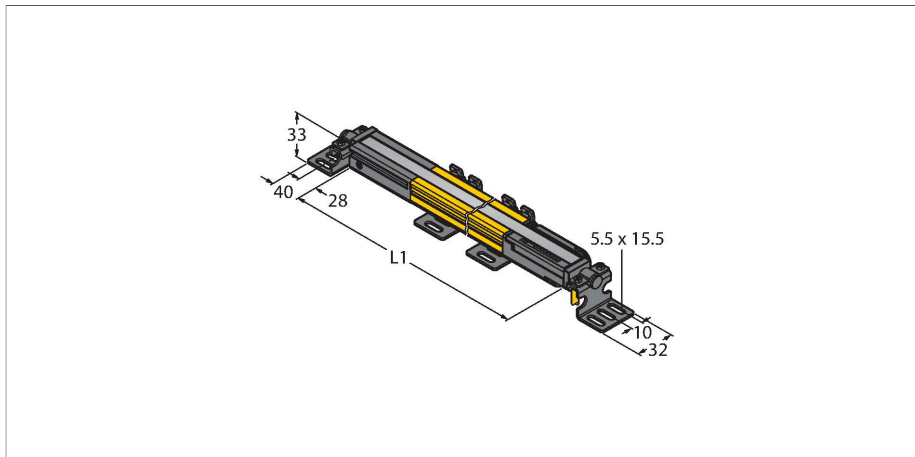

### Technische Daten

Typ	SLPCE25-970
Ident-No.	3083706
<b>Optische Daten</b>	
Funktion	Lichtvorhang
Lichtart	IR
Wellenlänge	850 nm
Optische Auflösung	25 mm
Reichweite	100...7000 mm
Überwachungsfeldhöhe	970 mm
Anzahl der Strahlen	49
Mit Mutingfunktion	Nein
Scan Code	Einstellbar
<b>Elektrische Daten</b>	
Betriebsspannung	20...28 VDC
Restwelligkeit	< 10 % $U_{ss}$
DC Bemessungsbetriebsstrom	≤ 60 mA
Stromaufnahme unbetätigt	≤ 60 mA
Leerlaufstrom	≤ 100 mA
Kurzschlusschutz	ja
Verpolungsschutz	ja
Ansprechzeit typisch	< 15.5 ms
Ausblendung möglich	Ja
<b>Mechanische Daten</b>	
Bauform	Quader, EZ-Screen LP
Abmessungen	26 x 28 x 969 mm
Gehäusewerkstoff	Metall, AL, Gelber Polyester

### Merkmale

- Elektrischer Anschluss über Steckertyp RDLP-8 mit offenem Ende oder DELPE-8 mit M12x1 Stecker, 8-polig
- Verbindung zu kaskadierten Teilnehmern über DELP-1...
- Schutzart IP65
- Flaches Gehäuse ohne Blindzone
- Einstellung des Scan Codes über DIP-Schalter
- Betriebsspannung: 24 VDC ± 15 %
- Auflösung 25 mm
- Überwachungsfeldhöhe 970 mm (L1)
- Personenschutzart Cat 4, PL e nach EN ISO 13849-1:2008
- Typ 4 nach IEC 61496-1,-2
- SIL 3 nach IEC 61508