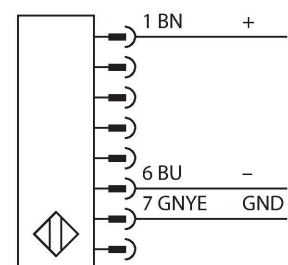

Anschlussbild

Funktionsprinzip

Der hochauflösende Personenschutz-Sicherheitslichtvorhang ohne Blindzone besteht aus Sender und Empfänger. Da das System optisch synchronisiert wird, ist keine Verdrahtung zwischen der Sende- und Empfangseinheit erforderlich. Die Sicherheitsschaltausgänge des Empfängers