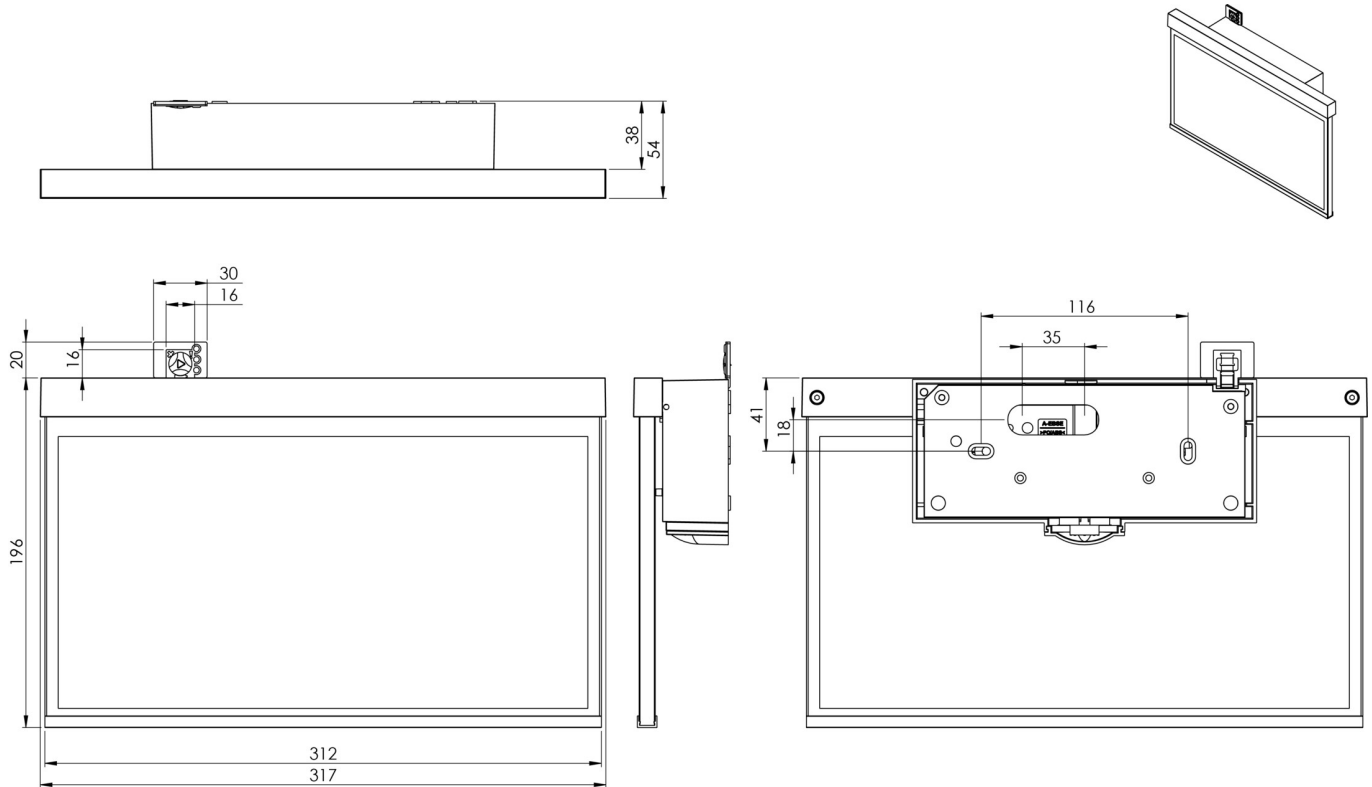

TECHNISCHE ZEICHNUNG

ZUBEHÖRLISTE

BALLPLX-AX - Ballschutzhaube

AM-X-APA - Aufputzadapter AM/AX

LFP3212.K-SET-2AKKU - CS_VALUE_BatteryTechnology. Batterie

ÄHNLICHE PRODUKTE

Art.-Nr.	Bild	Überwachung	Versorgung	Farbe	Investition	Automatisches Prüfbuch	Wartungsaufwand	Fernwartung	max. Leuchten	Einzelleuchten Überwachung
AXW408WL-AZ		Wireless Professional (WL)	Einzelbatterie	RAL 7016	€€	Ja	gering	Ja	1.000 pro System	zentral
AXW408WL-E		Wireless Professional (WL)	Einzelbatterie	Edelstahl	€€	Ja	gering	Ja	1.000 pro System	zentral

Stand: 28.10.2024 - Technische Änderungen und Irrtümer vorbehalten.