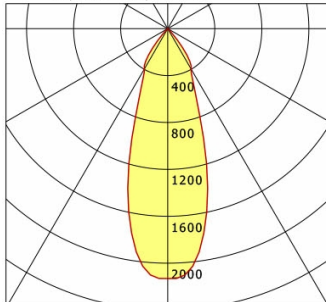

Abmessungen / Gewichte

Außendurchmesser	179 mm
Höhe	166 mm
Ausschnittsmaß (∅)	165 mm
Deckenstärke	10.0 - 30.0 mm
Einbautiefe	162 mm
Durchmesser Lichtkopf	140 mm
Nettogewicht	1.20 kg
Bruttogewicht	1.26 kg

SCELP 401.20.35/F

Scene 4 (1xLED 42W MEAT 2370lm 35 °)

C0/C180 cd / 1000 lm

	C0	C90	C180	C270
0°	2131	2131	2131	2131
15°	1302	1302	1302	1302
30°	395	395	395	395
45°	25	25	25	25
60°	3	3	3	3
75°	0	0	0	0
90°	0	0	0	0
cd / 1000 lm				

Offset [m] Cone width [m] Illuminance [lx]

Offset [m]	Cone width [m]	Illuminance [lx]
3.0	1.86	561.1
6.0	3.72	140.3
9.0	5.59	62.3
12.0	7.45	35.1
15.0	9.31	22.4

η	LED
Efficiency	56 lm/W
Direct/Indirect	↓ 100% / ↑ 0%
System Power	42 W
UGR	X=4H, Y=8H
Reflection factors	70/50/20
UGR C0/C180	19.0
UGR C90/C270	19.0
CIE Flux Codes	97 100 100 100 100
Ra/CRI	---