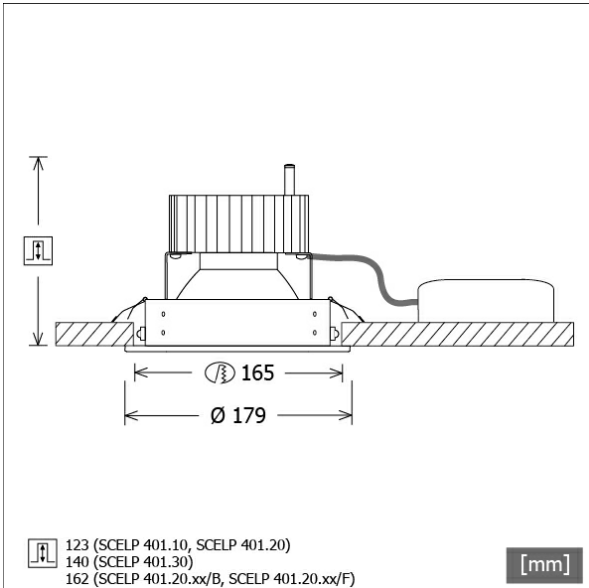

SCELP 401.20.35/F

Beschreibung

- Einbaustrahler für Spezialbeleuchtung von Fleisch- und Wurstwaren
- Lichtkopf 27° kardanisch schwenkbar
- hohe Wartungsfreundlichkeit
- keine UV- und Wärmestrahlung
- Wärmemanagement mit Passivkühlung (Kühlkörper aus Aluminium)
- Kardanringe aus Zinkdruckguss
- Spiegelreflektor aus Aluminium mit präziser symmetrischer Abstrahlcharakteristik für optimale Lichtausbeute und Entblendung
- Einbauring aus Stahlblech
- Schutzglas klar
- werkzeugloser Deckeneinbau mit Schnellspannfedern (automatische Anpassung der Deckenstärke)
- Anschluss an Betriebsgerät über Leuchtenkabel mit Mini-Clamp Steckverbindung
- Betriebsgerät (LED-Konverter) inklusive (Platzierung extern)

Standardoptionen

Farbe	Artikelnummer	EAN
schwarz	640095	4043544439390
silber	640096	4043544439406
weiß	640097	4043544439413

Sonderoptionen

Lichttechnik / Normen

Leuchtmittel	LED Spot Meat
Lebensdauer	L90 B50 50.000 h L80 B50 100.000 h L80 B20 50.000 h
Systemleistung	42.0 W
Leuchten-Lichtstrom	2370 lm
Systemeffizienz	56.42 lm/W
Moduleffizienz	76.00 lm/W
UGR Klasse	≤19
Abstrahlwinkel	35°
Versorgungsspannung	220 - 240 V / 50 - 60 Hz
Schutzklasse	III
Schutzart	IP20

Abmessungen / Gewichte

Außendurchmesser	179 mm
Höhe	166 mm
Ausschnittsmaß (∅)	165 mm
Deckenstärke	10.0 - 30.0 mm
Einbautiefe	162 mm
Durchmesser Lichtkopf	140 mm
Nettogewicht	1.20 kg
Bruttogewicht	1.26 kg

Offset [m] Cone width [m] Illuminance [lx]

Offset [m]	Cone width [m]	Illuminance [lx]
3.0	1.86	561.1
6.0	3.72	140.3
9.0	5.59	62.3
12.0	7.45	35.1
15.0	9.31	22.4

η	LED
Efficiency	56 lm/W
Direct/Indirect	↓ 100% / ↑ 0%
System Power	42 W
UGR	X=4H, Y=8H
Reflection factors	70/50/20
UGR C0/C180	19.0
UGR C90/C270	19.0
CIE Flux Codes	97 100 100 100 100
Ra/CRI	---