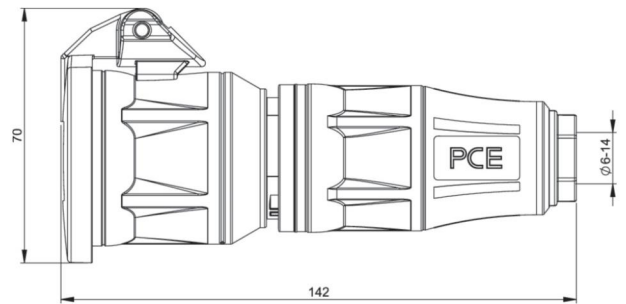

Artikel-Nr.	25712-sr
Bezeichnung	Schutzkontaktkupplung KD nat IP54 rot Serie TopTaurus2
Langbeschreibung	Schutzkontaktkupplung Serie TopTaurus2 mit Klappdeckel Farbe: schwarz-rot, Material: PA6 2K gummiert schraubenloses Schnellverschlussystem für Gehäusehaube Schutzkontaktsystem: österr./deutsch 16A / 250V AC / 3p (2P+E), Schutzart: IP54
GTIN (EAN)	9003399454790
Ursprungsland	AT
Zolltarifnummer	85366990
Nettogewicht	0,132 kg
Verpackungsmenge	10
Mindestbestellmenge	10

ETIM 9.0	EC001327
Ausführung	Kupplung CEE 7/3 (Typ F)
Werkstoff	Kunststoff
Für erschwerte Bedingungen nach VDE	Ja
Schutzart (IP)	IP54
Steckrichtung	gerade
Anschluss technik	Schraubklemme
Farbe	rot
Polzahl	3
Nennspannung	250 V
Nennstrom	16 A

K (Kabel Ø)	6-14 mm
SW	21 mm
Leitung flexibel	1-2,5 mm ²
Kontaktschrauben	80 Ncm
Zugentlastung	400 Ncm
Abmantelungslänge	30 mm
Abisolierlänge	7 mm

<https://www.pcelectric.at/shop/de/?func=detail&artnr=25712-sr>