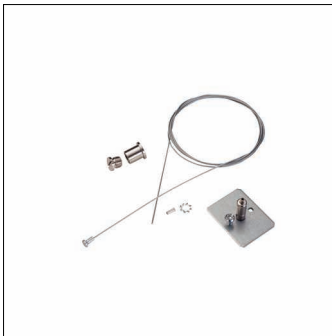

**Bestell-Nr.:** 5MN91301 | **GTIN (EAN):** 4050737709192

**Produktbeschreibung:** Vega11-Sch,Seilabh.m.Hülse,1.2m,1Stk

Vega 11 Schiene, Seilabhängung, Deckenhülse, aus Stahl, vernickelt, Seil, aus Stahl, verzinkt, Verpackungseinheit: 1 Stück

Gew. (kg): 0,1  
GTIN (EAN): 4050737709192

**Bestell-Nr.:** 5MN91301 | **GTIN (EAN):** 4050737709192

**Technische Detailbeschreibung:** Vega11-Sch,Seilabh.m.Hülse,1.2m,1Stk

#### **Kenndaten**

- Produkttyp: Seilabhängung
- Produktname: Vega 11 Schiene
- Bestell-Nr.: 5MN91301

#### **Material, Farbe**

- Deckenhülse: Stahl, vernickelt
- Seil: Stahl, verzinkt, Seil, Ø 1,2mm