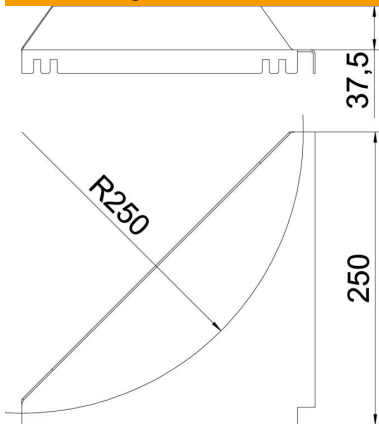

Eckblech zur Vergrößerung des Radius und der Kabelauflage.

**St** Stahl

**DD** bandverzinkt Zink/Aluminium, Double Dip

#### Stammdaten

Artikelnummer	6221216
Typ	LEB 25 DD
Bezeichnung 1	Eckblech
Bezeichnung 2	für Kabelleiter
Hersteller	OBO
Dimension	R250mm
Farbe	zink
Werkstoff	Stahl
Oberfläche	bandverzinkt Zink/Aluminium, Double Dip
Oberflächennorm	DIN EN 10346
Kleinste VK-Einheit	1
Mengeneinheit	Stück
Gewicht	63,6 kg
Gewichtseinheit	kg/100 St.
CO2 Fußabdruck (GWP) Cradle-to-Gate	2,3091 kg CO2e / 1 Stück

## Abmessungen

Höhe	45 mm
Maß a	250 mm

## Technische Daten

Radius	250 mm
--------	--------