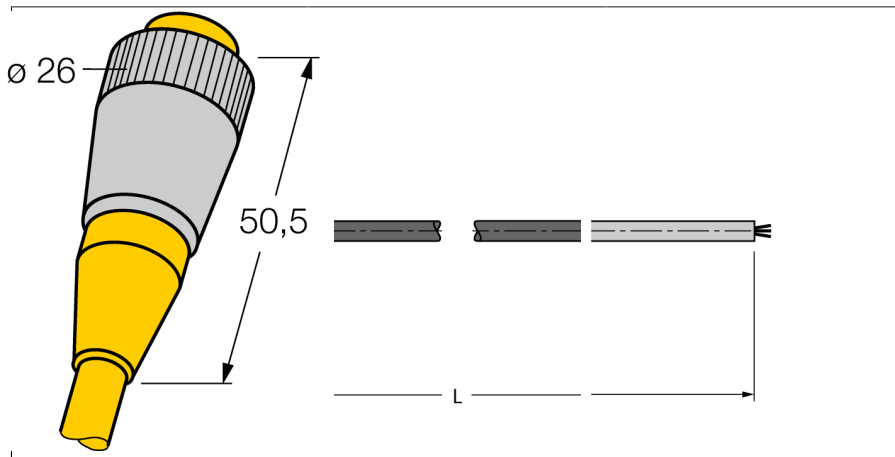

7/8" Rundsteckverbinder Kuplung 7/8" RKM31-2

- robuster und fertig konfektionierter Rundsteckverbinder
- kunststoffumspritzt
- Schutzart IP67
- auch mit anderen Leitungslängen und -qualitäten lieferbar
- Ende offen
- Kuplung gerade 7/8"
- Leitungslänge: 2.0 Meter

Anschlussbild

Typ	RKM31-2
Ident-No.	6914905
Steckverbinder A	Kuplung, 7/8"-16 UN, gerade
Polzahl	3
Kontakte	Metall, CuZn, vergoldet
Kontaktträger	Kunststoff, PUR, Gelb
	Abdichtung über Kontaktträger
Griffkörper	Kunststoff, TPU, Gelb
Überwurfmutter/-schraube	Messing, CuZn, vernickelt
	Auf Anfrage Überwurfmutter/-schraube auch in Edelstahl
Schutzart	IP67, (verschraubt)
Mechanische Lebensdauer	> 100 Steckzyklen
Verschmutzungsgrad	3
	Abdichtung über Kontaktträger
	Auf Anfrage Überwurfmutter/-schraube auch in Edelstahl
Leitungsdurchmesser	Ø 7.3 mm
Leitungslänge	2 m
Leitungsmantel	PVC, Gelb
Aderisolierung	PVC
Aderfarben	BK, BN, BU
Aderquerschnitt	3 x 0.83
Litzenaufbau	19 x 0.25
Bemessungsspannung	300 V
Isolationswiderstand	≥ 10 ⁹ Ω
Strombelastbarkeit	9 A
Durchgangswiderstand	≤ 5 mΩ