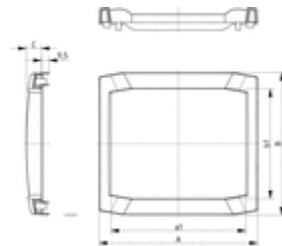

BCD 250 FO-7035

Bocard
Frontrahmen offen, aufsteckbar
Best.-Nr.: 20251135

Farbton

Lichtgrau

Farbe der Gehäusegruppe

Graphitgrau, ähnlich RAL 7024; Lichtgrau, ähnlich RAL 7035; Sonderfarben auf Anfrage

Schutzart

Modellabhängig bis IP 65/DIN EN 60529

Gehäusematerial

ABS, PC; Dichtung: CR; UL 94 V0-Ausführungen auf Anfrage; Details siehe Technische Informationen.

Lieferumfang: 1 Frontrahmen

A	264 mm
B	232,85 mm
C	18,6 mm
a1	235 mm
b1	192 mm

Technische Zeichnungen

Katalogzeichnung im DXF-Format:
[20251135_BCD-250-FO-7035.dxf](#) (592 KB)
3D-Produktdateien im STEP-Format:
[Anmeldung erforderlich](#)
Katalogzeichnung im PDF-Format:
[20251135_BCD-250-FO-7035.pdf](#) (45 KB)