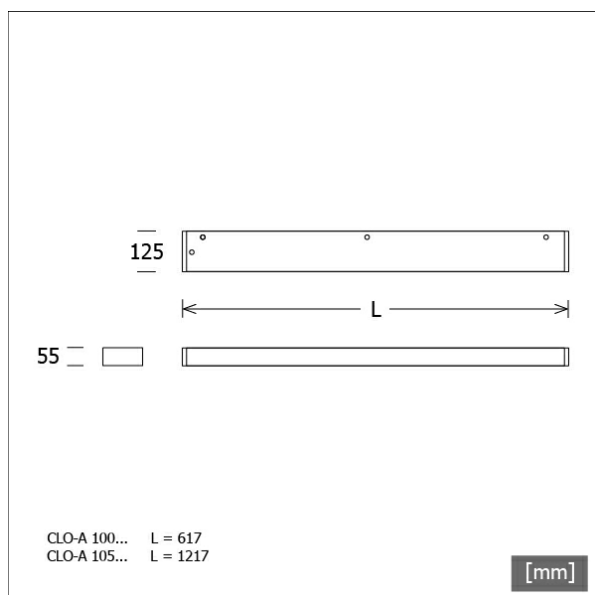

CLO-A 100.0617.840/DALI

FAGERHULT

Farbe	Artikelnummer	EAN
silber	667613	4043544769374
weiß	667614	4043544769381

Beschreibung

- dimmbare Deckenleuchte in rechteckigem Design für direkte Arbeitsplatzbeleuchtung
- hohe Wartungsfreundlichkeit
- keine UV- und Wärmestrahlung
- Gehäuse aus Stahlblech
- Enddeckel aus Aluminiumdruckguss mit Ausbruchstellen für Kabeleinlass (1-phasige Durchverdrahtung möglich)
- optimale Entblendung durch Doppelparabolspiegelraster mit Seiten- und Querlamellen aus seidemattem metallisiertem Aluminium mit integrierter Opalfolie
- direkte Schraubmontage an Decke
- 5-polige Anschlussklemme
- Betriebsgerät (LED-Konverter) integriert (mit DALI Dimmung)

Abmessungen / Gewichte

Länge	617 mm
Breite	125 mm
Höhe	55 mm
Nettogewicht	1.80 kg
Bruttogewicht	2.04 kg

CLO-A 100.0617.840/DALI

Closs | Decke (1xLED 8W 840/4000K 920lm)

	C0	C90	C180	C270
0°	427	423	427	423
15°	438	394	438	394
30°	477	328	477	328
45°	360	242	360	242
60°	65	26	65	26
75°	4	2	4	2
90°	0	0	0	0
cd / 1000 lm				

Offset [m]	Cone width [m]		Illuminance [lx]
3.0	7.31	6.10	43.7
6.0	14.62	12.21	10.9
9.0	21.93	18.31	4.9
12.0	29.25	24.41	2.7
15.0	36.56	30.51	1.7

η	LED
Efficiency	115 lm/W
Direct/Indirect	↓ 100% / ↑ 0%
System Power	8 W
UGR	X=4H, Y=8H
Reflection factors	70/50/20
UGR C0/C180	18.6
UGR C90/C270	17.5
CIE Flux Codes	63 97 100 100 100
Ra/CRI	> 80