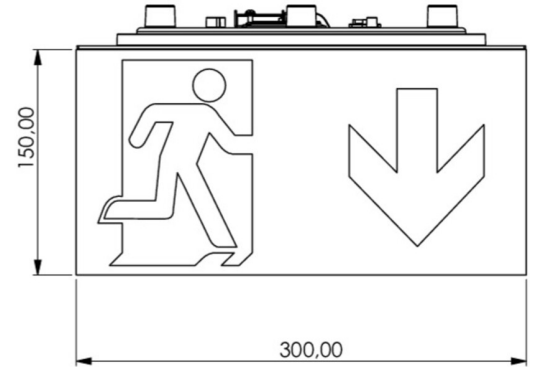

TECHNISCHE ZEICHNUNG

ZUBEHÖRLISTE

WKO -

DSA-Y4M - Seilabhängung

DSA-Y4M-APA - Seilabhängung

Stand: 28.10.2024 - Technische Änderungen und Irrtümer vorbehalten.