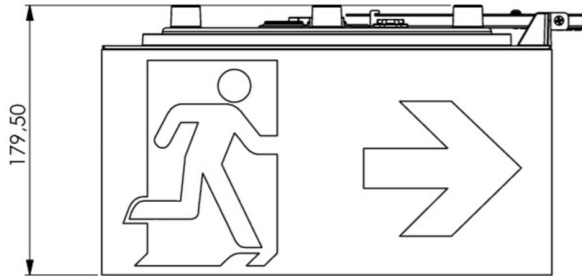

TECHNISCHE ZEICHNUNG

ZUBEHÖRLISTE

WKO -

DSA-Y4M - Seilabhängung

DSA-Y4M-APA - Seilabhängung

Stand: 28.10.2024 - Technische Änderungen und Irrtümer vorbehalten.