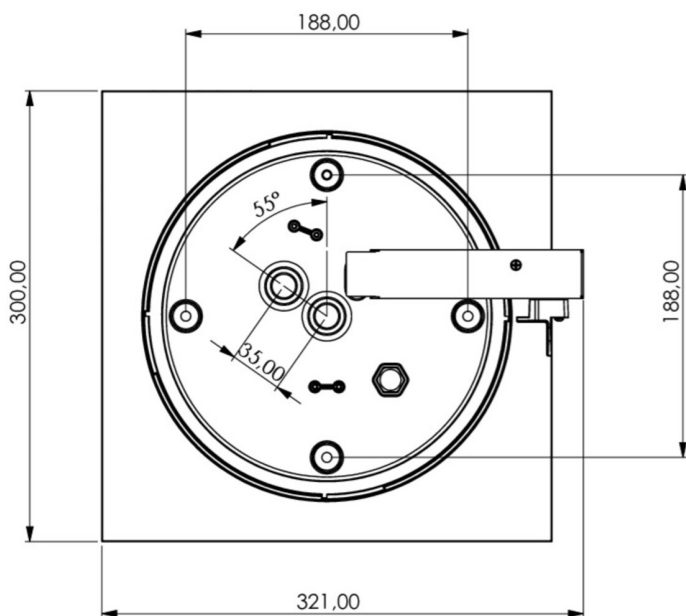

TECHNISCHE ZEICHNUNG

ZUBEHÖRLISTE

WKO -

DSA-Y4M - Seilabhängung

DSA-Y4M-APA - Seilabhängung

Stand: 28.10.2024 - Technische Änderungen und Irrtümer vorbehalten.