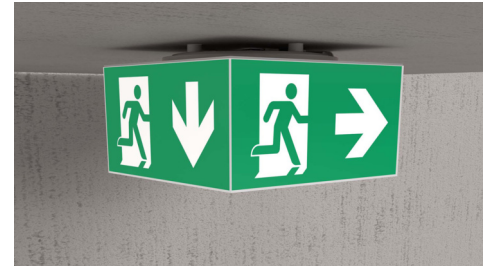

Art.-Nr: WHXD413WL
Rettungszeichenleuchte Einzelbatterie
Deckenaufbau, Wireless Professional (WL), 3 h, 30 m, IP65,
Kunststoff, weiß

Moderne Rettungszeichen-Würfelleuchte zur Kennzeichnung der Flucht- und Rettungswege mit montagefreundlichem Bajonettverschluss. Sie kann direkt an die Decke montiert oder mit entsprechendem Zubehör abgehängt werden.

Durch die Würfelform ist diese Kunststoffleuchte von vier Seiten gut erkennbar. Ideal für Anwendungen bei Wegkreuzungen, wie z.B. in Kaufhäusern mit Regalgängen.

Kabellose zentrale Steuerung und Überwachung für große Installationen von bis zu 50.000 Leuchten mit Wireless Professional. Planungssicherheit wird durch logisch vorgegebene aufgedruckte Piktogramme geboten. Die aufgebrachten Piktogramme entsprechend DIN ISO 7010 (Pfeil rechts, links und unten).

Mehr Informationen

www.rp-group.com/de/item/WHXD413WL

TECHNISCHE DATEN

Leuchtentyp	Rettungszeichenleuchte
Montageart	Deckenaufbau
Erkennungsweite	30 m
Piktogramm	Set
Leuchtmittel	LED
Gehäusematerial	Kunststoff
Gehäusefarbe	weiß
Schutzart (IP)	IP65
Schlagfestigkeit (IK)	4
Zertifizierung	CE, WEEE, D-Zeichen
Schutzklasse	2
Versorgung	Einzelbatterie
Überwachung	Wireless Professional (WL)
Überbrückungszeit	3 h
Batterie	LiFePO4 6,4 V/3,3 Ah
Betriebsart	Bereitschaftsschaltung / Dauerschaltung
Eingangsspannung AC	230 V