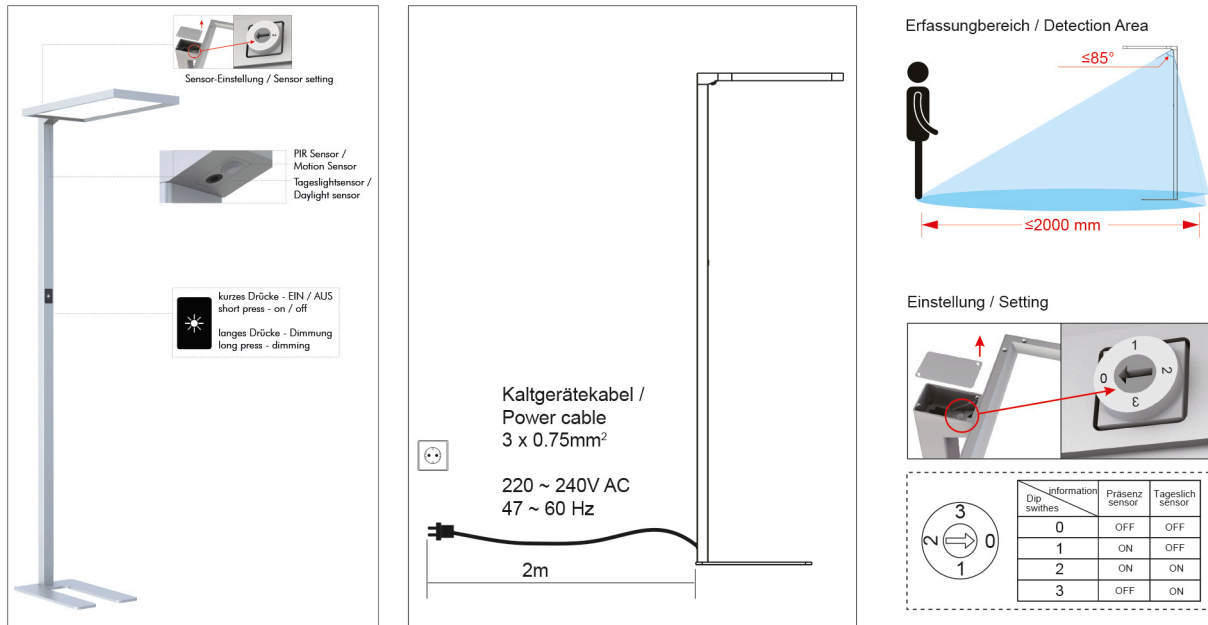

Montagehinweis

TEMPERATUREIGENSCHAFTEN

Umgebungstemperatur [Ta] 0 - 45 °C

MAßE UND GEWICHT

Länge	692 mm
Breite	310 mm
Höhe	1954 mm
Gewicht	15000 g
Lichtaustrittsöffnung downlight (Länge)	550 mm
Lichtaustrittsöffnung downlight (Breite)	255 mm
Lichtaustrittsöffnung uplight (Länge)	550 mm
Lichtaustrittsöffnung uplight (Breite)	255 mm

MATERIAL UND FARBE

Werkstoff des Gehäuses	Aluminium
Gehäusefarbe	weiß-matt
Oberfläche des Gehäuses	pulverbeschichtet
Oberfläche Textur des Gehäuses	matt
Werkstoff des Diffusors	PMMA
Oberfläche Textur des Diffusors	microprismatisch
Werkstoff des Lichtleiters	Polymethylmethacrylat (PMMA)
Oberfläche	pulverbeschichtet

SONSTIGE EIGENSCHAFTEN

Stand:
18.11.2022
13:01:00