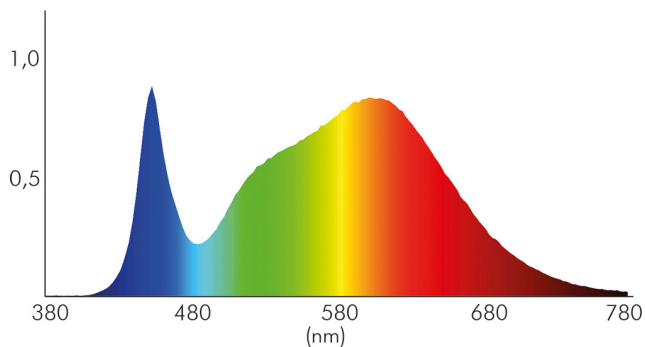

ELEKTRISCHE EIGENSCHAFTEN

Kabellänge	200 cm
Direkt an die Netzspannung [MLS]/Nicht direkt an die Netzspannung angeschlossen [NMLS]	MLS
Energieverbrauch im Betrieb	80 kWh/1000 h
Lampenleistung	80 W
Max. Systemleistung	80 W
Vernetzte Lichtquelle [CLS]	nein
Nennspannung der Leuchte [DC]	200 - 240 V
Nennspannung der Leuchte [AC]	200 - 240 V
Spannungsart	AC/DC
Eingangsfrequenz	47 - 63 Hz
Verschiebungsfaktor	0,95
Leistungsfaktor [bei Volllast]	0,95
Leistungsaufnahme im Bereitschaftszustand [Psb]	0,5 W
twidth [bei 50% Ispitze]	150 µs
Anzahl am LS B16 [max.]	26
Anzahl am LS C16 [max.]	32
Fassung	ohne
Anschlussart	Kaltgerätekabel
Leiteranzahl primär	3
Austauschbares Betriebsgerät	nein
Dimmbar	ja
Art der Dimmung	Touch und dim

Stand:
18.11.2022
13:01:00