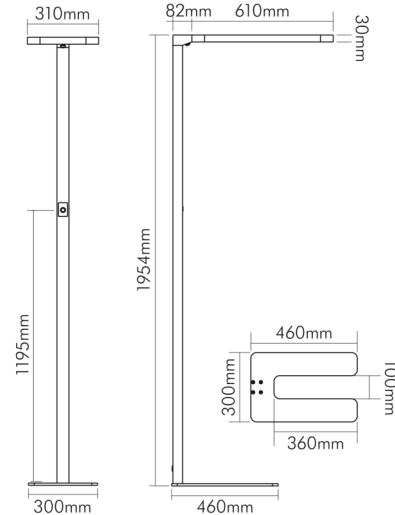

DATENBLATT

LED Büro-Stehleuchte EW-5525 UGR<18 80W 840 dim

LED Büro-Stehleuchte, dimmbar

nobile

Artikelnummer	1751325525
GTIN	4044538070711

ENERGIEVERBRAUCHSKENNZEICHNUNG

Energieeffizienzklasse	C
Artikelnummer der Lichtquelle	1751325525
EPREL-Registrierungsnummer	933440

LICHTTECHNISCHE EIGENSCHAFTEN

Lichtquellentyp	NDLS/MLS
Ungebündeltes [NDLS] oder gebündeltes Licht [DLS]	NDLS
Farbtemperatur	4000 K
Lichtfarbe	neutralweiß
LED Effizienz [System]	100 lm/W
Gesamtlichtstrom	8000 lm
Gesamtlichtstrom up	4000 lm
Gesamtlichtstrom down	4000 lm
Nutzlichtstrom [Φuse] bezogen auf	Kugel (360°)
Abstrahlwinkel [Halbwertswinkel] unten	90°
Abstrahlwinkel [Halbwertswinkel] oben	110°
Farbabstand [McAdam]	3 SDCM
Farbwiedergabeindex Ra	80
Farbwiedergabeindex R9	6
Farbwertanteil [x]	0,38
Farbwertanteil [y]	0,38
Blendungsbegrenzung [UGR]	18

Stand:
18.11.2022
13:01:00