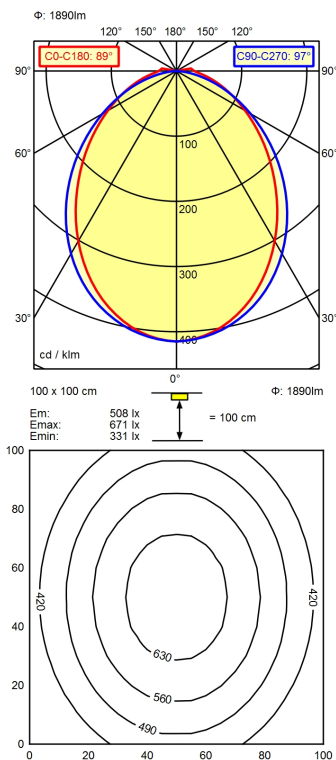

M12-A-5

Bestückung	LED
Betriebsgerät	ohne
Anschlussspannung	22-26 V, DC
Leistungsaufnahme	ca. 15 W
Lichtstrom	ca. 1.890 lm
Leuchtenlichtausbeute ¹⁾	ca. 126 lm/W
Lichtart/-farbe	neutralweiß
Farbtemperatur	ca. 5.000 K
Farbwiedergabe	Ra > 80
Lichtverteilung	direkt
Ausstrahlungswinkel	89° / 97°
Farbtoleranz	< 4 SDCM
Entblendung	Optik
Schutzart	IP 54
Schutzklasse	III
Lichtleistung	mehrstufig schaltbar ; ,
Schalter	extern
Gehäuse	Aluminium/Kunststoff; eloxiert, lackiert; aluminiumfarben (farblos eloxiert)
Abdeckung	Acryl (PMMA); satine
Gewicht	ca. 0,388; KG
Netzanschluss	Verbindungsstecker; M12-A-5
Bauform	Anbauversion
Befestigung	Leuchtenhalter
Gesamtlänge	A=895mm, C=850mm, C1=880mm
Zierkontrast	natur Silber eloxal
Besonderheiten	ADVANCED-Paket