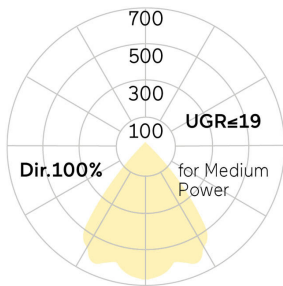

Matric-G3

Pendel-Lichtlinie - Direktstrahlend

Artikelnummer: LG3LBE-840M-L2002-YB

Kunde / Projekt: _____

Notiz: _____

Produktname	Matric-G3
Leuchtmittel	LED
Installationstyp	Pendel-Lichtlinie
Oberfläche	Jet Black
Lichtverteilung	Direktstrahlend
CCT	4000K
Farbwiedergabeindex (Ra)	Ra>80
Optisches System	Lens Louvre
Reflektor Innenfarbe	Reflektor: Jet Black
Steuerung	Einfach schaltbar
Länge L/ Ø D (mm)	L=2002mm
Breite B (mm)	B=55mm
Höhe H (mm)	H=75mm
Bestromung	Medium-Power
Leuchtenlichtstrom	5000lm
Anschlussleistung	35W
Abhängung	Y-Seilabh. (Set)
Farbe Baldachin	Baldachin: passend zu Leuchtenoberfläche
Seillänge (mm)	Pendellänge max 1500mm
Schutzart	IP20
Prüfzeichen	ENEC
Kabelfarbe	Zuleitung: transparent
LED-Lebensdauer	L85B10 (tq 25°C) = 50.000h
UGR	UGR<=19
Photometrischer Code	8 40 / 3 3 9
Photobiologische Klasse	RG0 (EN62471)
Indoor/Outdoor	Indoor: ta [ambient] max. 25°C
Gewicht (kg)	5,8kg