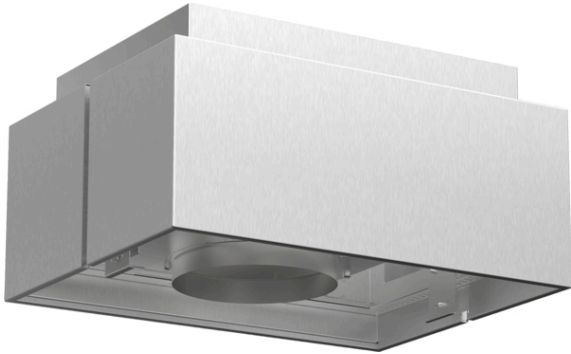

Long Life Umluftset LZ22FXD51

Externes Umluftset mit regenerierbarem Long Life Filter:
Entfernt Gerüche zuverlässig über einen Zeitraum von bis zu 10
Jahren.

Ausstattung

Technische Daten

Abmessungen des verpackten Gerätes : 475 x 505 x 595

Abmessung der Palette : 205.0 x 80.0 x 120.0

Anzahl Geräte pro Palette : 8

Nettogewicht : 6,7

Bruttogewicht : 9,5

EAN-Nummer : 4242003877197

4 242003 877197