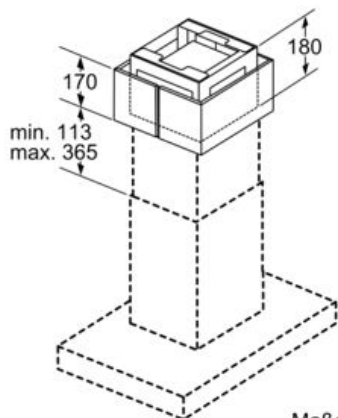

#### Technische Daten

Abmessungen des verpackten Gerätes : 475 x 505 x 595

Abmessung der Palette : 205.0 x 80.0 x 120.0

Anzahl Geräte pro Palette : 8

Nettogewicht : 6,7

Bruttogewicht : 9,5

EAN-Nummer : 4242003877197

### Maßzeichnungen

Maße in mm

Maße in mm

Maße in mm