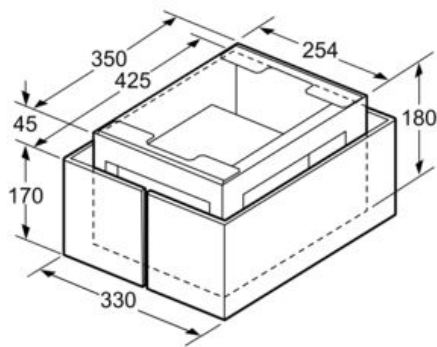

Long Life Umluftset LZ22FXD51

Maßzeichnungen

Maße in mm

Maße in mm

Maße in mm