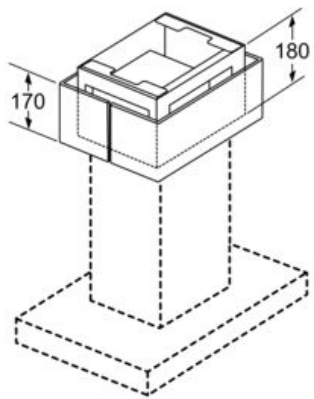

Long Life Umluftset LZ22FXD51

Maßzeichnungen

Maße in mm