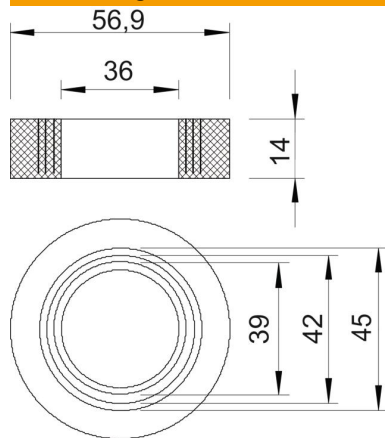

Technisches Datenblatt

Einschnittring

Artikelnummer: 2029480

Einschnittring Gummi (ausschneidbarer Dichtring) nach DIN 46320 für Konus-Kabelverschraubungen.

Pg

NBR
SBR

Kautschuk-Mischung

Stammdaten

Artikelnummer	2029480
Bezeichnung 1	Einschnittring
Hersteller	OBO
Dimension	PG48
Farbe	schwarz
Werkstoff	Kautschuk-Mischung
Kleinste VK-Einheit	50
Mengeneinheit	Stück
Gewicht	2,615 kg
Gewichtseinheit	kg/100 St.
CO Fußabdruck (GWP) Cradle-to-Gate	0,1048 kg COe / 1 Stück

Abmessungen

Maß D1	36 mm
Maß D2	56,9 mm
Maß D3	39 mm
Maß D4	42 mm
Maß D5	45 mm
Maß H	14 mm

Technische Daten

Dichtbereich D max.	45 mm
Dichtbereich D min.	36 mm
Größe	Pg 48
Größe	M63