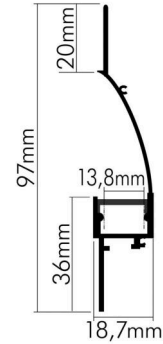

DATENBLATT

Alu Profil Voute 3 weiß-matt 2m (bis 13mm)

Zubehör für Flexible LED SMD

Artikelnummer	5011149903
GTIN	4044538070193

LICHTTECHNISCHE EIGENSCHAFTEN

Lichtverteilung	homogen
Lichtaustritt	direkt

ELEKTRISCHE EIGENSCHAFTEN

Kühlleistung	22 W/m

SICHERHEITSEIGENSCHAFTEN

RoHS	ja
Schutzart	IP20

MABE UND GEWICHT

Länge	2000 mm
Breite	97 mm
Höhe	18,7 mm
Gewicht	1264 g
Für Bänder bis zu einer Breite von	13 mm

MATERIAL UND FARBE

Werkstoff	Aluminium/PMMA opal
Farbe	weiß-matt

SONSTIGE EIGENSCHAFTEN

Stand:
23.02.2024
01:00:00