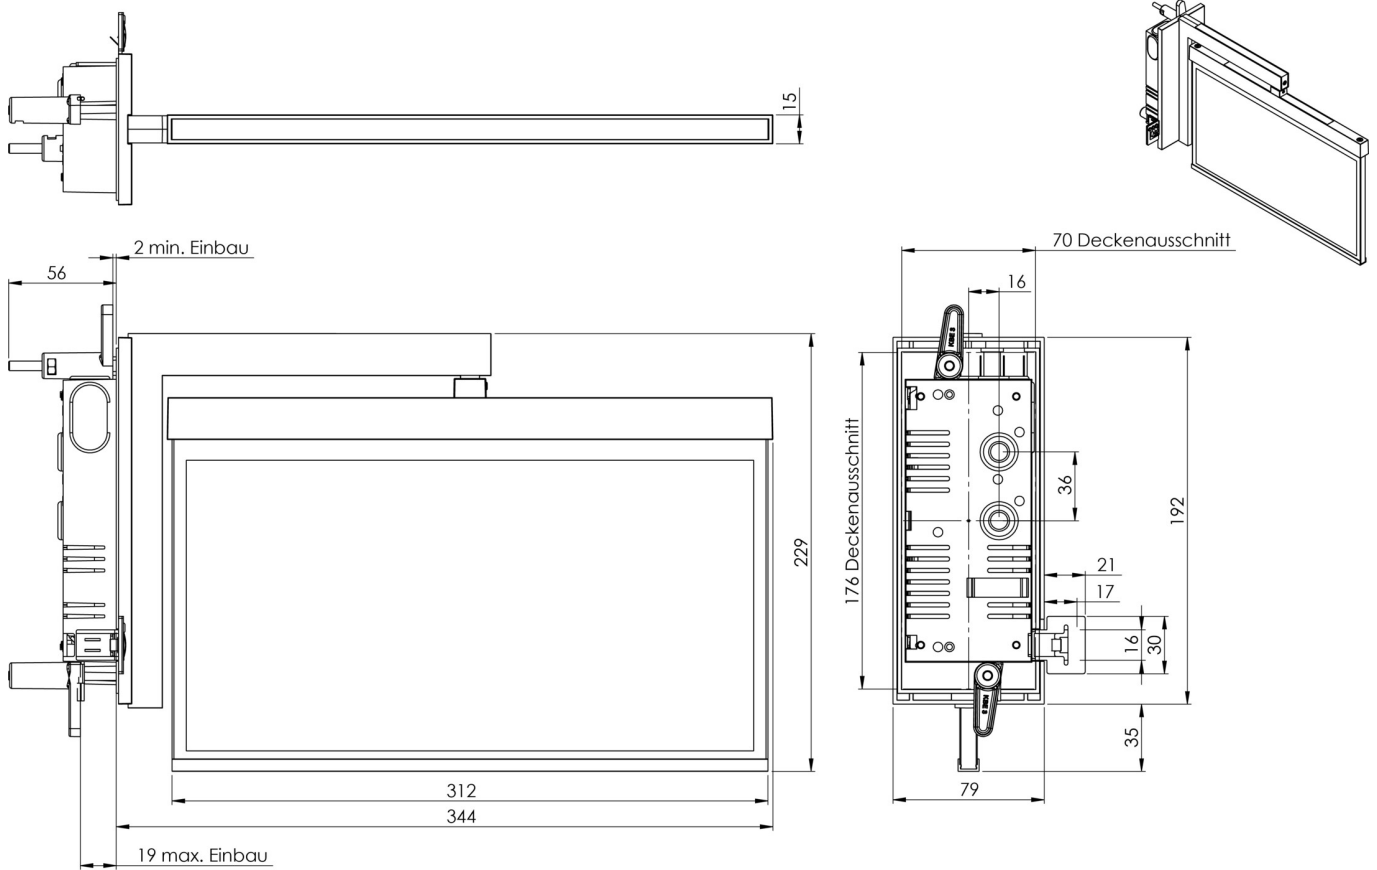

TECHNISCHE ZEICHNUNG

ZUBEHÖRLISTE

AM-XBE -