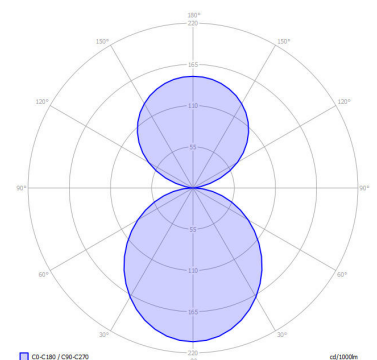

Basic-P1

Pendelleuchte - Direkt-/ indirektstrahlend

Abbildungen ggf. nur ähnlich, dienen als Orientierung.

Basic-P1. LED. Leuchte für Pendelmontage. Beleuchtungskörper aus hochwertigem Aluminiumprofil. Oberfläche Snow White. Lichtcharakteristik: Direkt-/ indirektstrahlend. Farbtemperatur: 3000K (Warm White). Farbwiedergabeindex (Ra): >80. Opaldiffusor für max. Transmissionsgrad bei homogener Auflösung der Lichtpunkte. Dimmbar DALI. DxH (rund). D=600mm. H=75mm. Seilabhängung mit Baldachin und Zuleitung für Zentralmontage (Set). Pendellänge max 1500mm.

Stand: 24.05.2022

Basic-P1

Pendelleuchte - Direkt-/ indirektstrahlend

Kunde / Projekt: _____

Notiz: _____

Produktname	Basic-P1	LED-Lebensdauer	L85B10 (tq 25°C) = 50.000h
Leuchtmittel	LED	Photometrischer Code	8 30 / 3 3 9
Installationstyp	Pendelleuchte	Photobiologische Klasse	RG0 (EN62471)
Oberfläche	Snow White	Indoor/Outdoor	Indoor: ta [ambient] max. 25°C
Lichtverteilung	Direkt-/ indirektstrahlend	Gewicht (kg)	10,1kg
Farbtemperatur	3000K		
Farbwiedergabeindex (Ra)	Ra>80		
Optisches System	Opaldiffusor		
Steuerung	Dimmbar (DALI)		
Länge L/Durchmesser D (mm)	D=600mm		
Höhe H (mm)	H=75mm		
Bestromung	Medium-Power		
Leuchtenlichtstrom	12267lm		
Wattage	87W		
Abhängung	Zentralseilabh. (Set)		
Farbe Baldachin	Baldachin: passend zu Leuchtenoberfläche		
Seillänge (mm)	Pendellänge max 1500mm		
Schutzart	IP40		
Prüfzeichen	ENEC		
Kabelfarbe	Zuleitung: transparent		