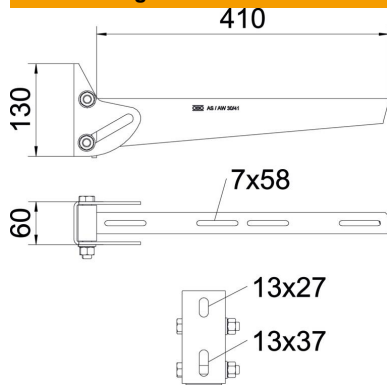

### Stammdaten

Artikelnummer	6419577
Typ	AWV 41 FT
Bezeichnung 1	Wandausleger variabel
Hersteller	OBO
Dimension	B410mm
Farbe	zink
Werkstoff	Stahl
Oberfläche	tauchfeuerverzinkt
Oberflächennorm	DIN EN ISO 1461
Kleinste VK-Einheit	1
Mengeneinheit	Stück
Gewicht	171 kg
Gewichtseinheit	kg/100 St.
CO2 Fußabdruck (GWP) Cradle-to-Gate	4,7299 kg CO2e / 1 Stück

### Abmessungen

Länge	60 mm
Breite	410 mm
Höhe	130 mm
Maß A	60 mm
Maß B	410 mm
Maß H	130 mm

### Technische Daten

Ausführung	Wandausleger
F in kN	0,9 kN
Funktionserhalt	nein
für Breite max.	90 mm
für Breite min.	60
Lochdurchmesser	13 mm
Rostfreier Stahl, gebeizt	nein