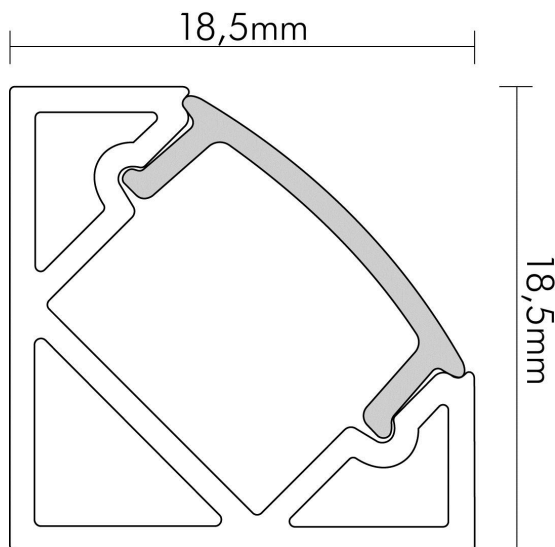

DATENBLATT

Alu Eck-Profil 2 TP 2m (bis 12 mm)

Zubehör für Flexible LED SMD

Artikelnummer	5011146806
GTIN	4044538061689

LICHTTECHNISCHE EIGENSCHAFTEN

Lichtverteilung	homogen
Lichtaustritt	direkt

ELEKTRISCHE EIGENSCHAFTEN

Kühlleistung	16 W/m

SICHERHEITSEIGENSCHAFTEN

RoHS	ja
Schutzart	IP20

MABE UND GEWICHT

Länge	2000 mm
Breite	18,5 mm
Höhe	18,5 mm
Gewicht	584 g
Für Bänder bis zu einer Breite von	12 mm

MATERIAL UND FARBE

Werkstoff	Aluminium/PMMA transparent
Farbe	alu

SONSTIGE EIGENSCHAFTEN

Stand:
23.02.2024
01:00:00