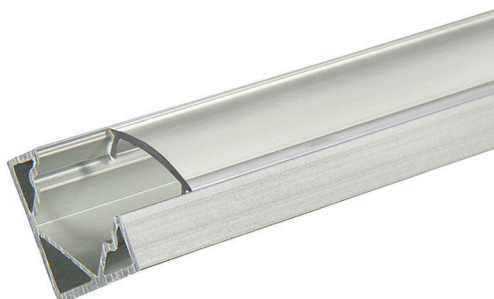

DATENBLATT

Alu Eck-Profil 2 TP 2m (bis 12 mm)

Zubehör für Flexible LED SMD

Artikelnummer	5011146806
GTIN	4044538061689

LICHTTECHNISCHE EIGENSCHAFTEN

Lichtverteilung	homogen
Lichtaustritt	direkt

ELEKTRISCHE EIGENSCHAFTEN

Kühlleistung	16 W/m

SICHERHEITSEIGENSCHAFTEN

RoHS	ja
Schutzart	IP20

MABE UND GEWICHT

Länge	2000 mm
Breite	18,5 mm
Höhe	18,5 mm
Gewicht	584 g
Für Bänder bis zu einer Breite von	12 mm

MATERIAL UND FARBE

Werkstoff	Aluminium/PMMA transparent
Farbe	alu

SONSTIGE EIGENSCHAFTEN

Stand:
23.02.2024
01:00:00