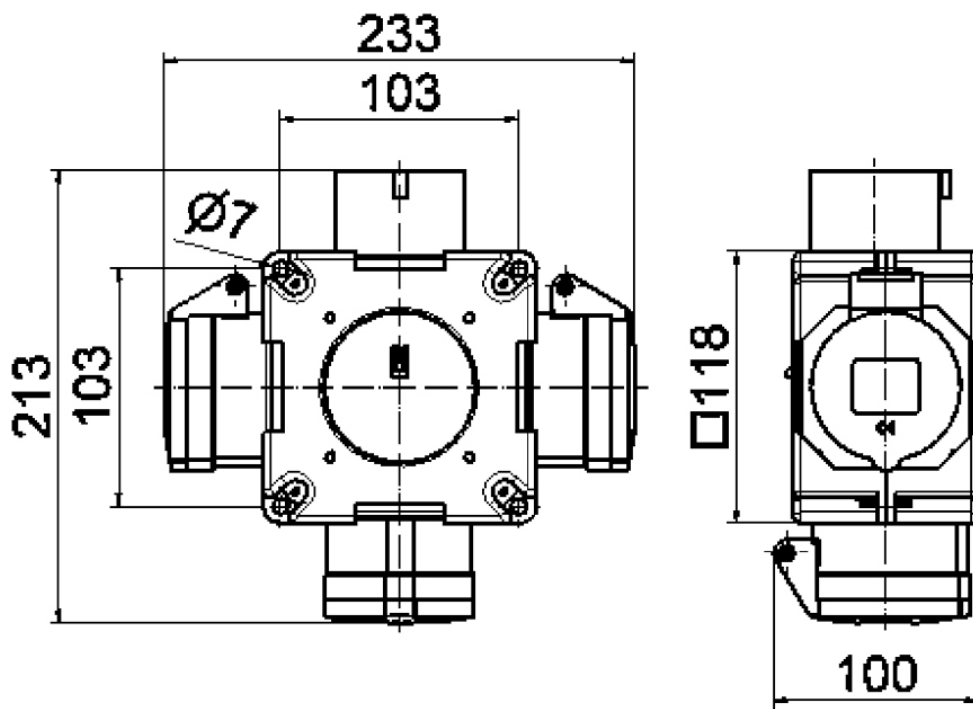

## Kreuzverteiler - Kreuzverteiler

Artikelbeschreibung	
BALS-Art.-Nr	54655
EAN	4024941546553
Produktgruppe	Kreuzverteiler
Gehäuse	hochwertiges, schlagfestes Kunststoff-Gehäuse mit Aufhängebügel
Bestückung	2 x Schutzkontaktsteckdose 16A 230V - Typ: 7138 1 x CEE-Steckdose 16A 230V 3p 6h - Typ: 13851
Absicherung/Schutzmaßnahme	ohne
Leitungseinführung/Anschlussmöglichkeit	Gerätestecker 16A 230V 3p 6h - Typ: 28111
Zusätzliche Informationen	Anschlussfertig verdrahtet

Artikelbeschreibung	
Schutzart	IP44
Gerätefarbe	Gehäuseunterteil grau RAL 7035, Gehäuseoberteil grau RAL 7035
Geräte-Höhe	118mm
Geräte-Breite	118mm
Geräte-Tiefe	80mm

Logistikdaten	
Einzelgewicht	0,57 kg / Stück
Verpackungsart	Karton
Inhaltsmenge	1 ST
EAN	4024941546553
Länge	275 mm
Breite	175 mm
Höhe	137 mm
Gewicht	0,695 kg
Volumen	5.737,5 ccm